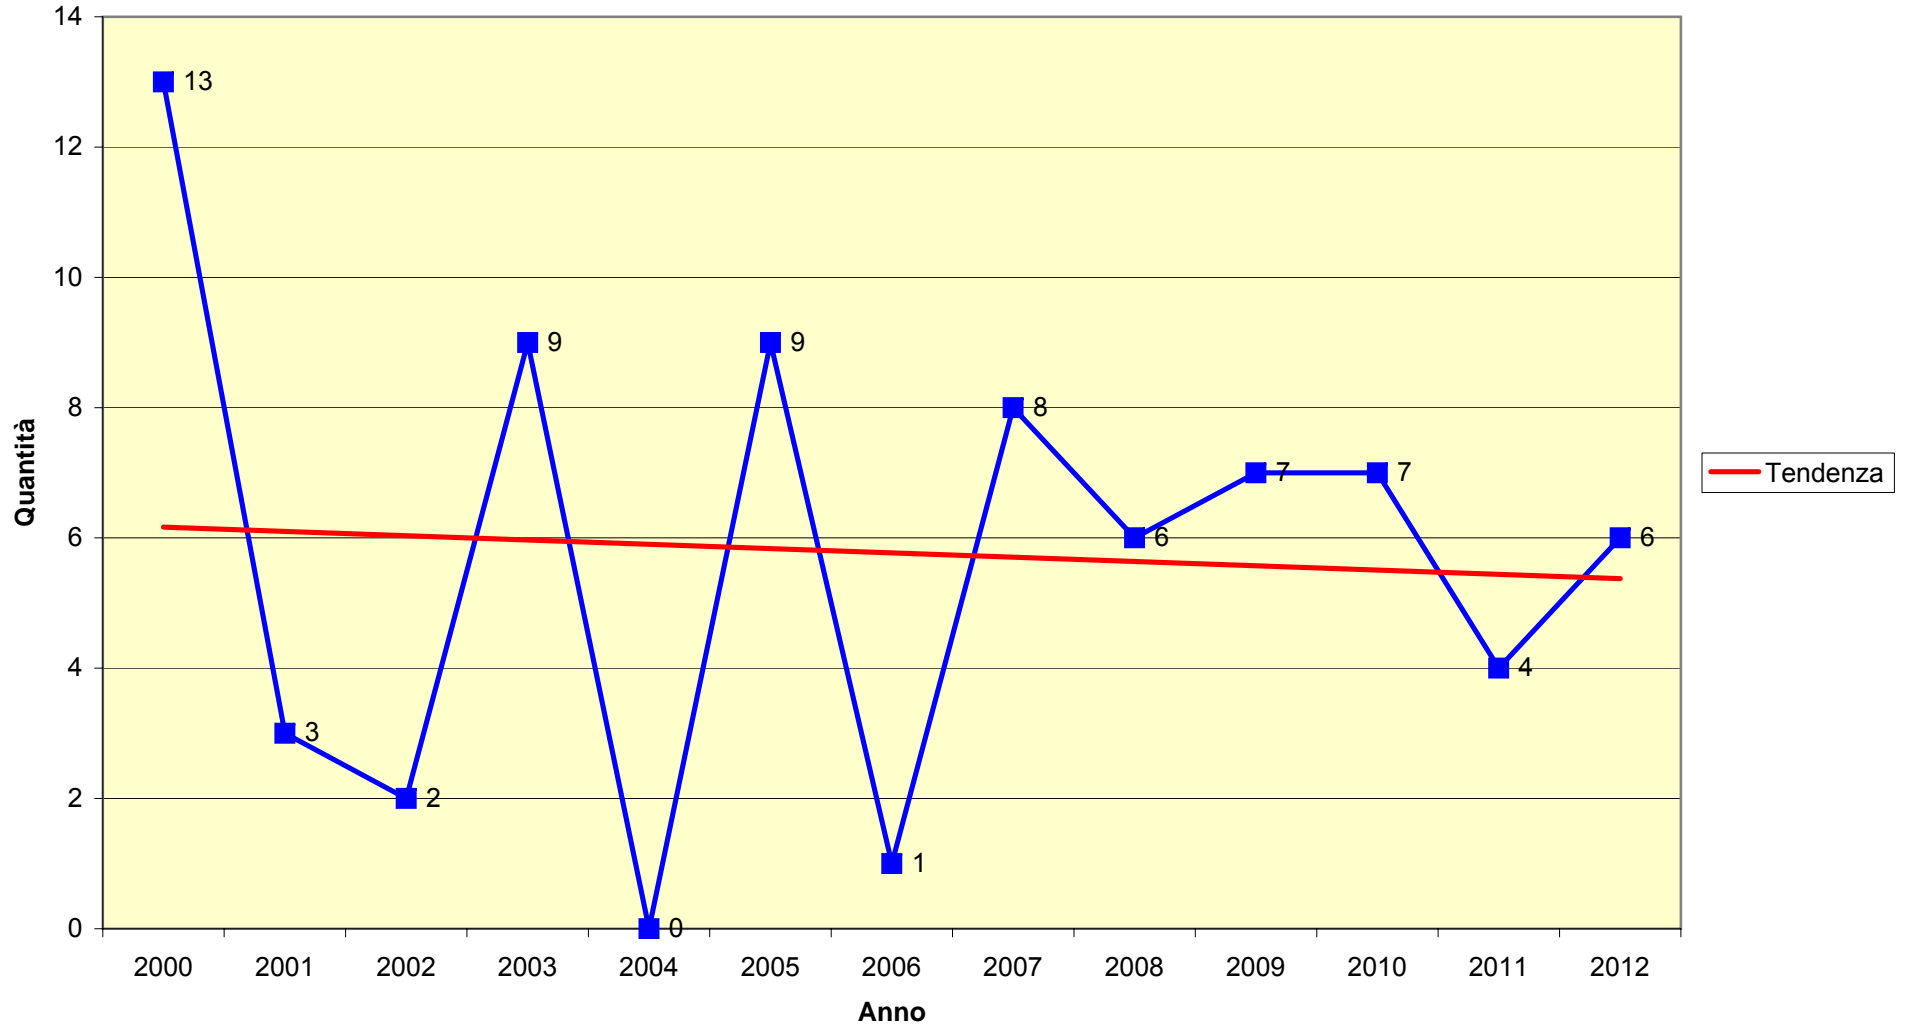

Grafici riassuntivi dei censimenti del muflone dal 2000 al 2012

Vengono di seguito presentati i grafici dei censimenti nei vari anni suddivisi per categorie:

Femmine

Agnelli

Maschi tra 2 e 5 anni

Maschi con più di 5 anni

Indeterminati

Totali

Femmine

Agnelli

Maschi tra 2 e 5 anni

Maschi con più di 5 anni

Indeterminati

Totali