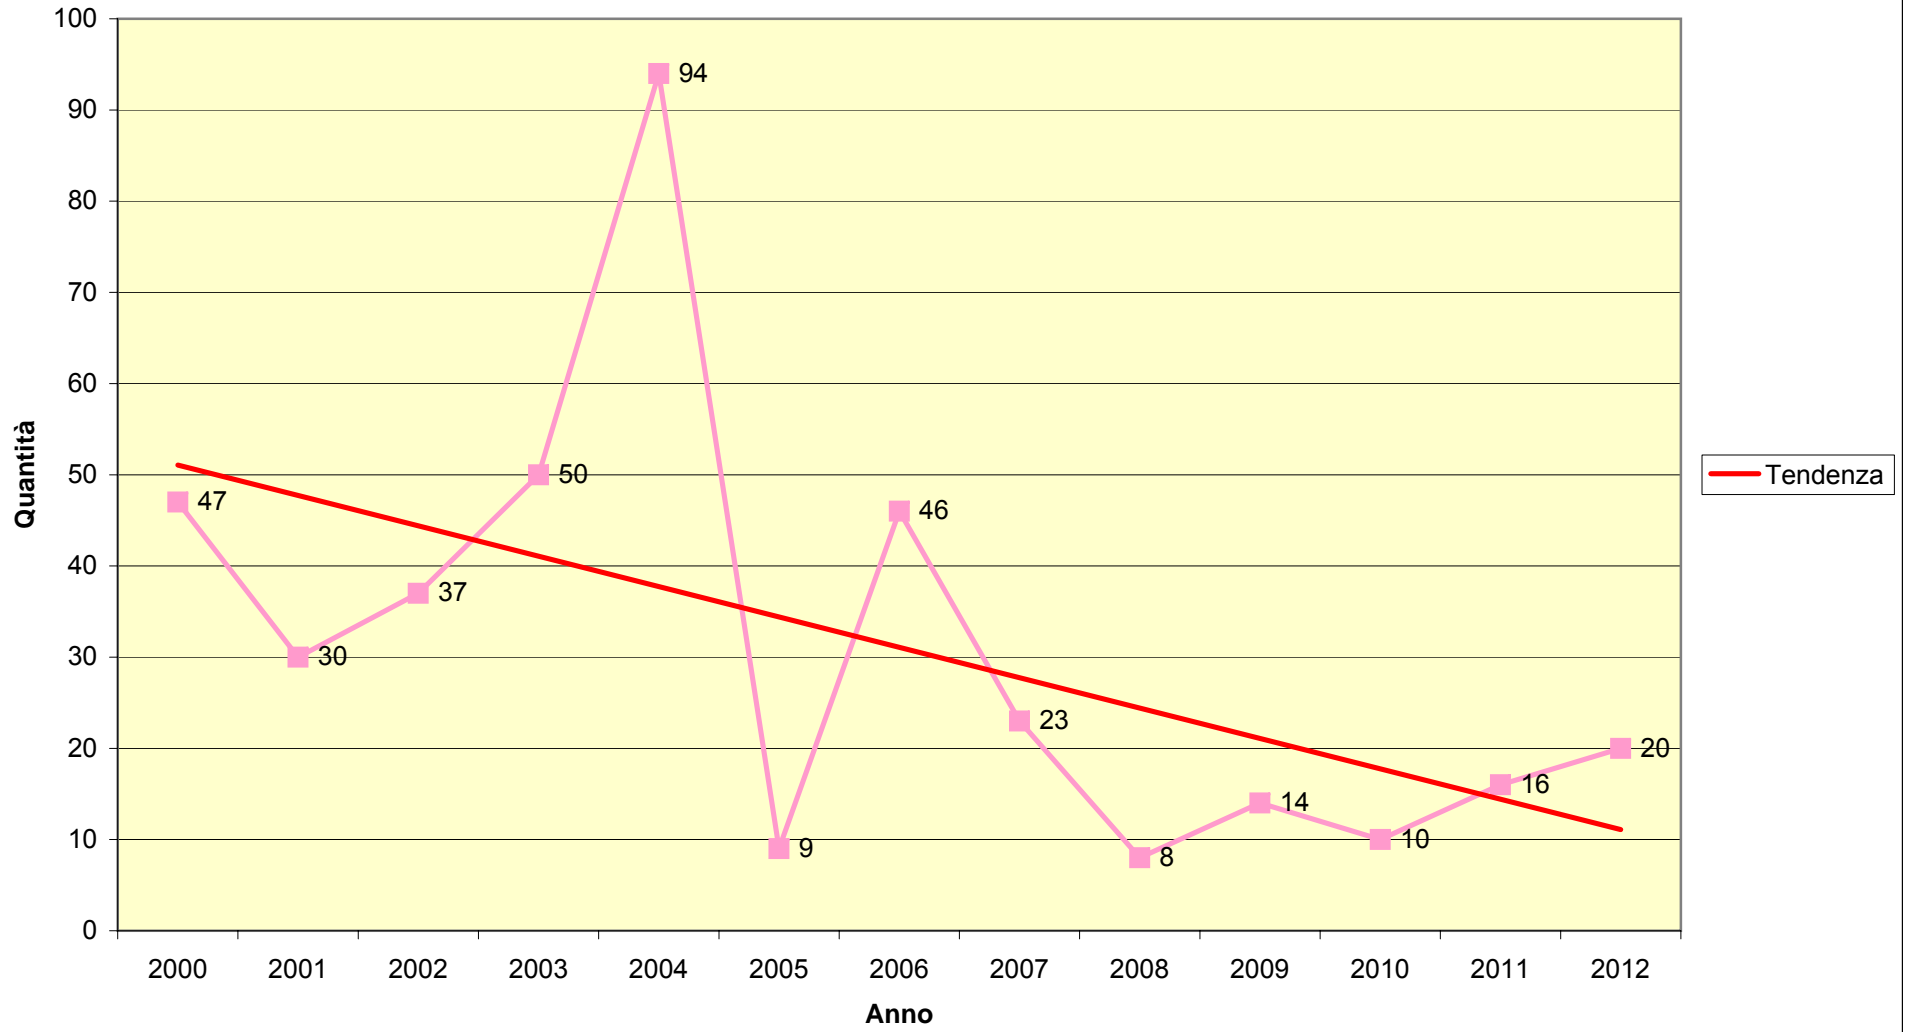

Grafici riassuntivi dei censimenti del muflone dal 2000 al 2012

Vengono di seguito presentati i grafici dei censimenti nei vari anni suddivisi per categorie:

Femmine

Agnelli

Maschi tra 2 e 5 anni

Maschi con più di 5 anni

Indeterminati

Totali

Femmine

Agnelli

Maschi tra 2 e 5 anni

Maschi con più di 5 anni

Indeterminati

Totali