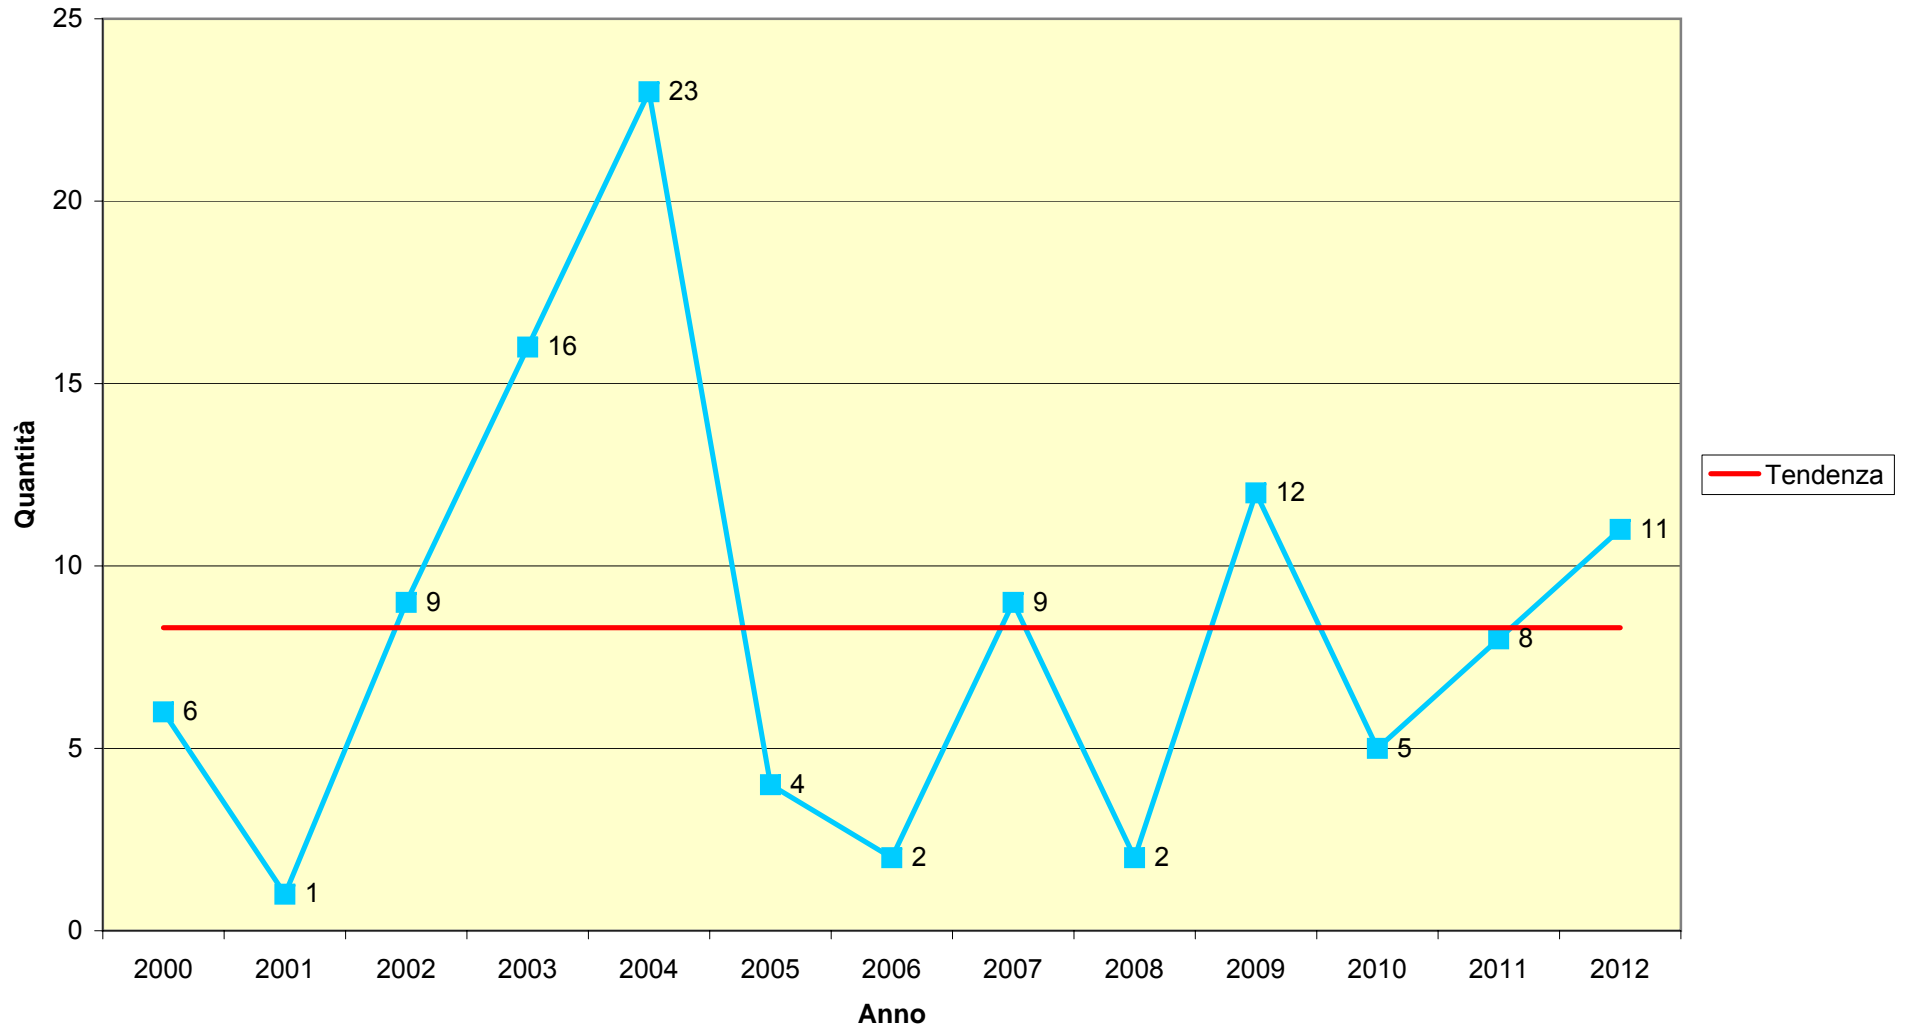

Grafici riassuntivi dei censimenti del muflone dal 2000 al 2012

Vengono di seguito presentati i grafici dei censimenti nei vari anni suddivisi per categorie:

Femmine

Agnelli

Maschi tra 2 e 5 anni

Maschi con più di 5 anni

Indeterminati

Totali

Femmine

Agnelli

Maschi tra 2 e 5 anni

Maschi con più di 5 anni

Indeterminati

Totali