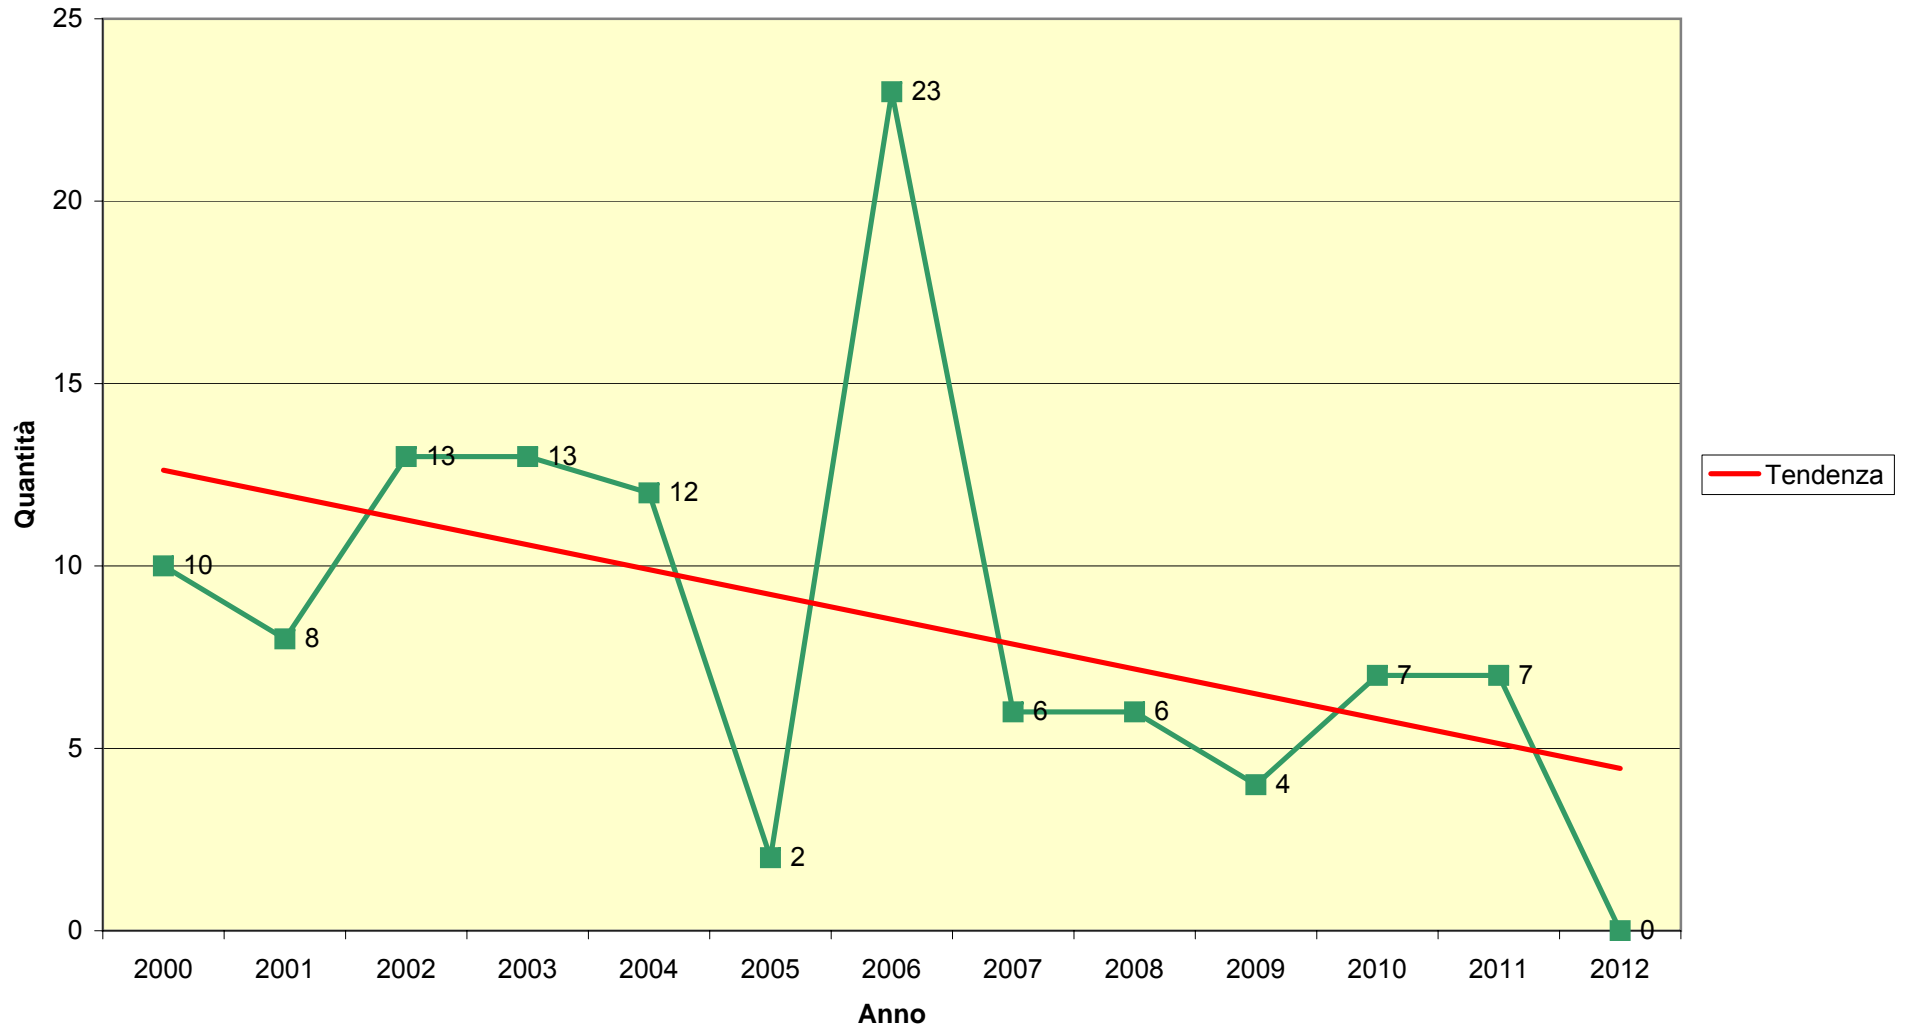

Grafici riassuntivi dei censimenti del muflone dal 2000 al 2012

Vengono di seguito presentati i grafici dei censimenti nei vari anni suddivisi per categorie:

Femmine

Agnelli

Maschi tra 2 e 5 anni

Maschi con più di 5 anni

Indeterminati

Totali

Femmine

Agnelli

Maschi tra 2 e 5 anni

Maschi con più di 5 anni

Indeterminati

Totali