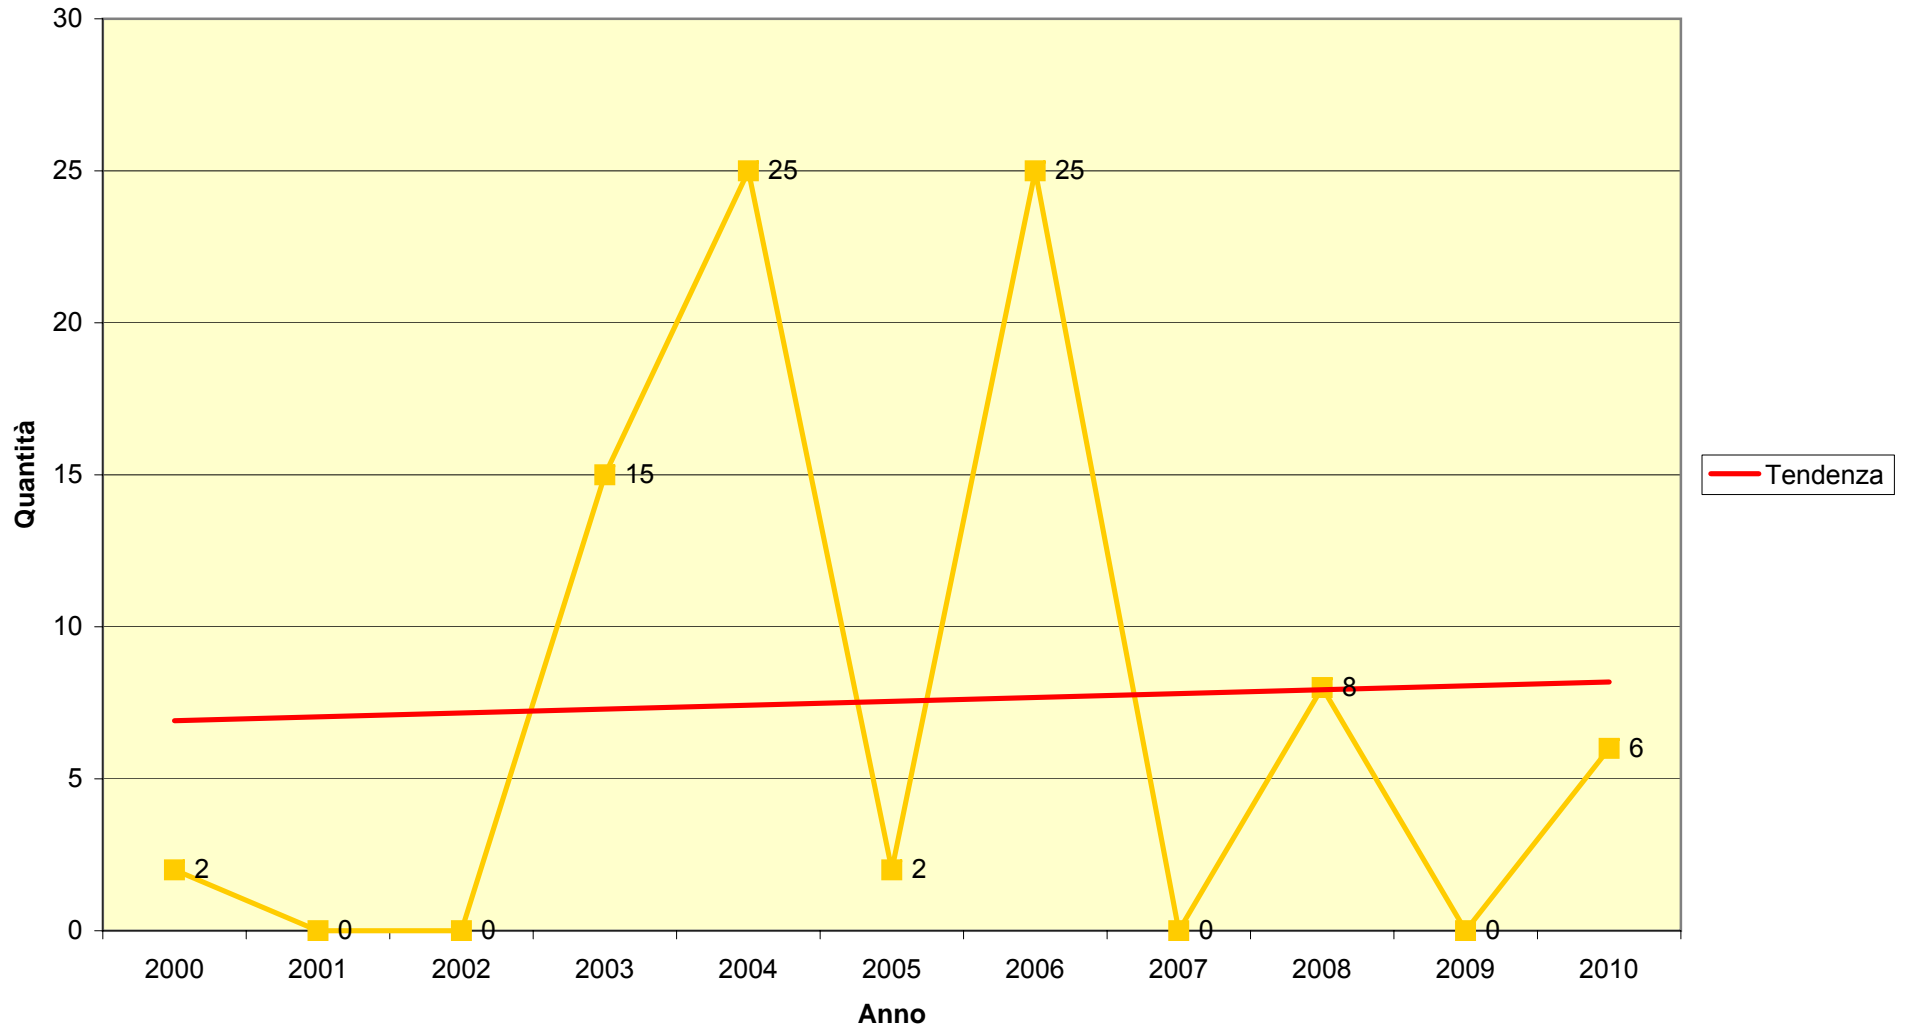

Grafici riassuntivi dei censimenti del muflone dal 2000 al 2012

Vengono di seguito presentati i grafici dei censimenti nei vari anni suddivisi per categorie:

Femmine

Agnelli

Maschi tra 2 e 5 anni

Maschi con più di 5 anni

Indeterminati

Totali

Femmine

Agnelli

Maschi tra 2 e 5 anni

Maschi con più di 5 anni

Indeterminati

Totali