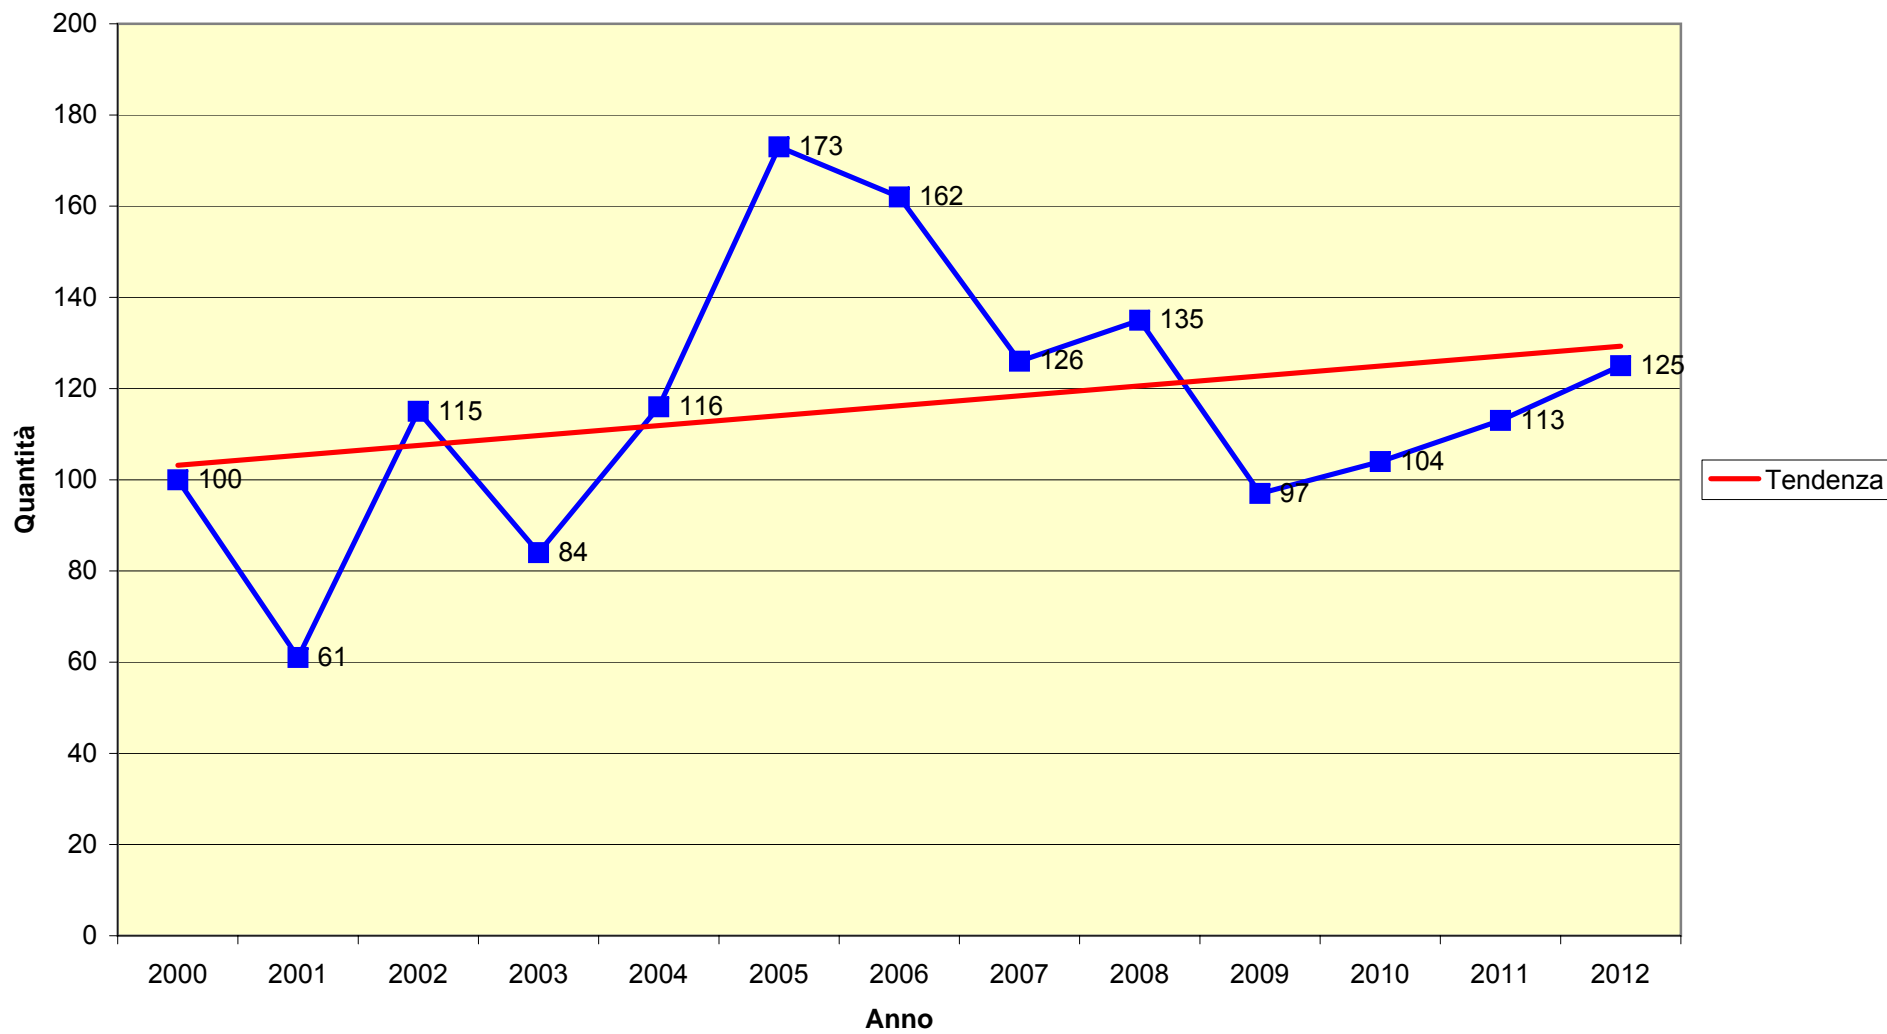

Grafici riassuntivi dei censimenti del gallo forcello dal 2000 al 2012

Vengono di seguito presentati i grafici dei censimenti nei vari anni suddivisi per categorie:

Femmine

Maschi

Totali

Maschi

Femmine

Totali