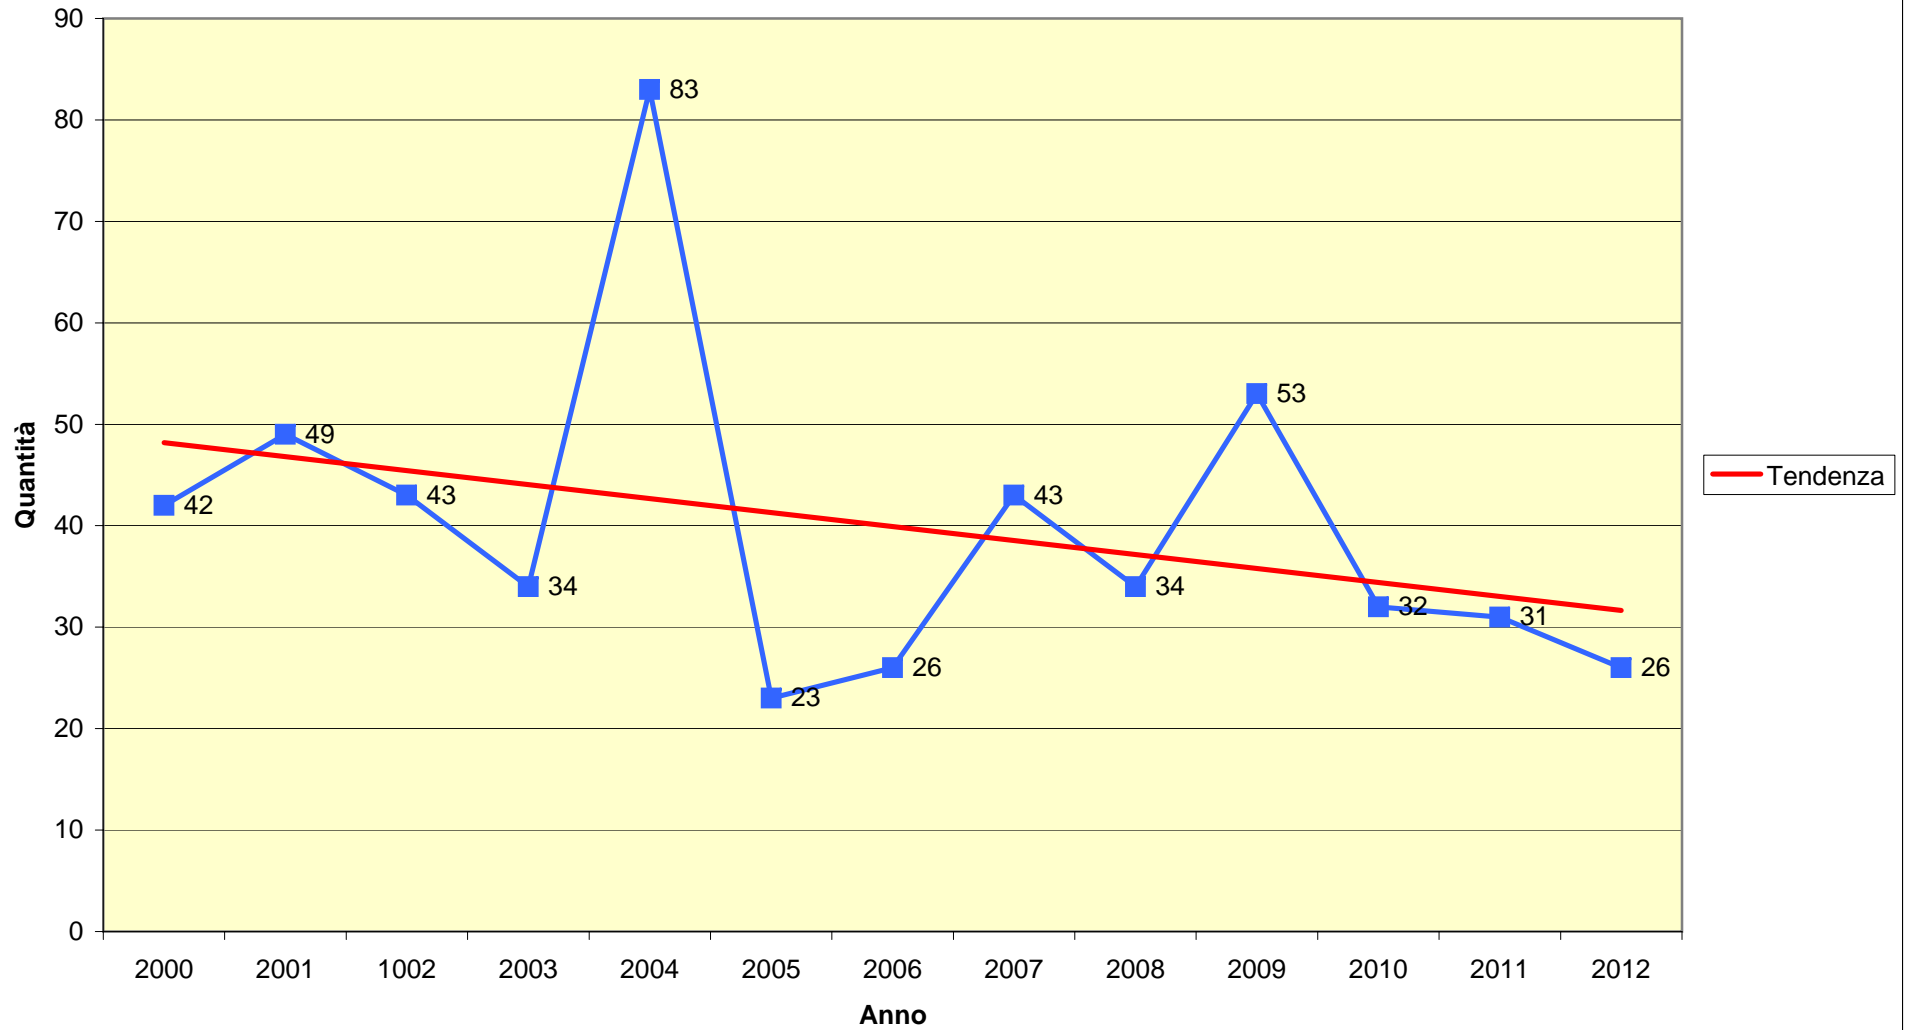

Grafici riassuntivi dei censimenti del cervo dal 2000 al 2012

Vengono di seguito presentati i grafici dei censimenti nei vari anni suddivisi per categorie:

- Femmine
- Giovani
- Maschi da 2 a 5 anni
- Maschi con più di 5 anni
- Indeterminati
- Totali

Femmine

Giovani

Maschi di 2-5 anni

Maschi con più di 5 anni

Indeterminati

Totali