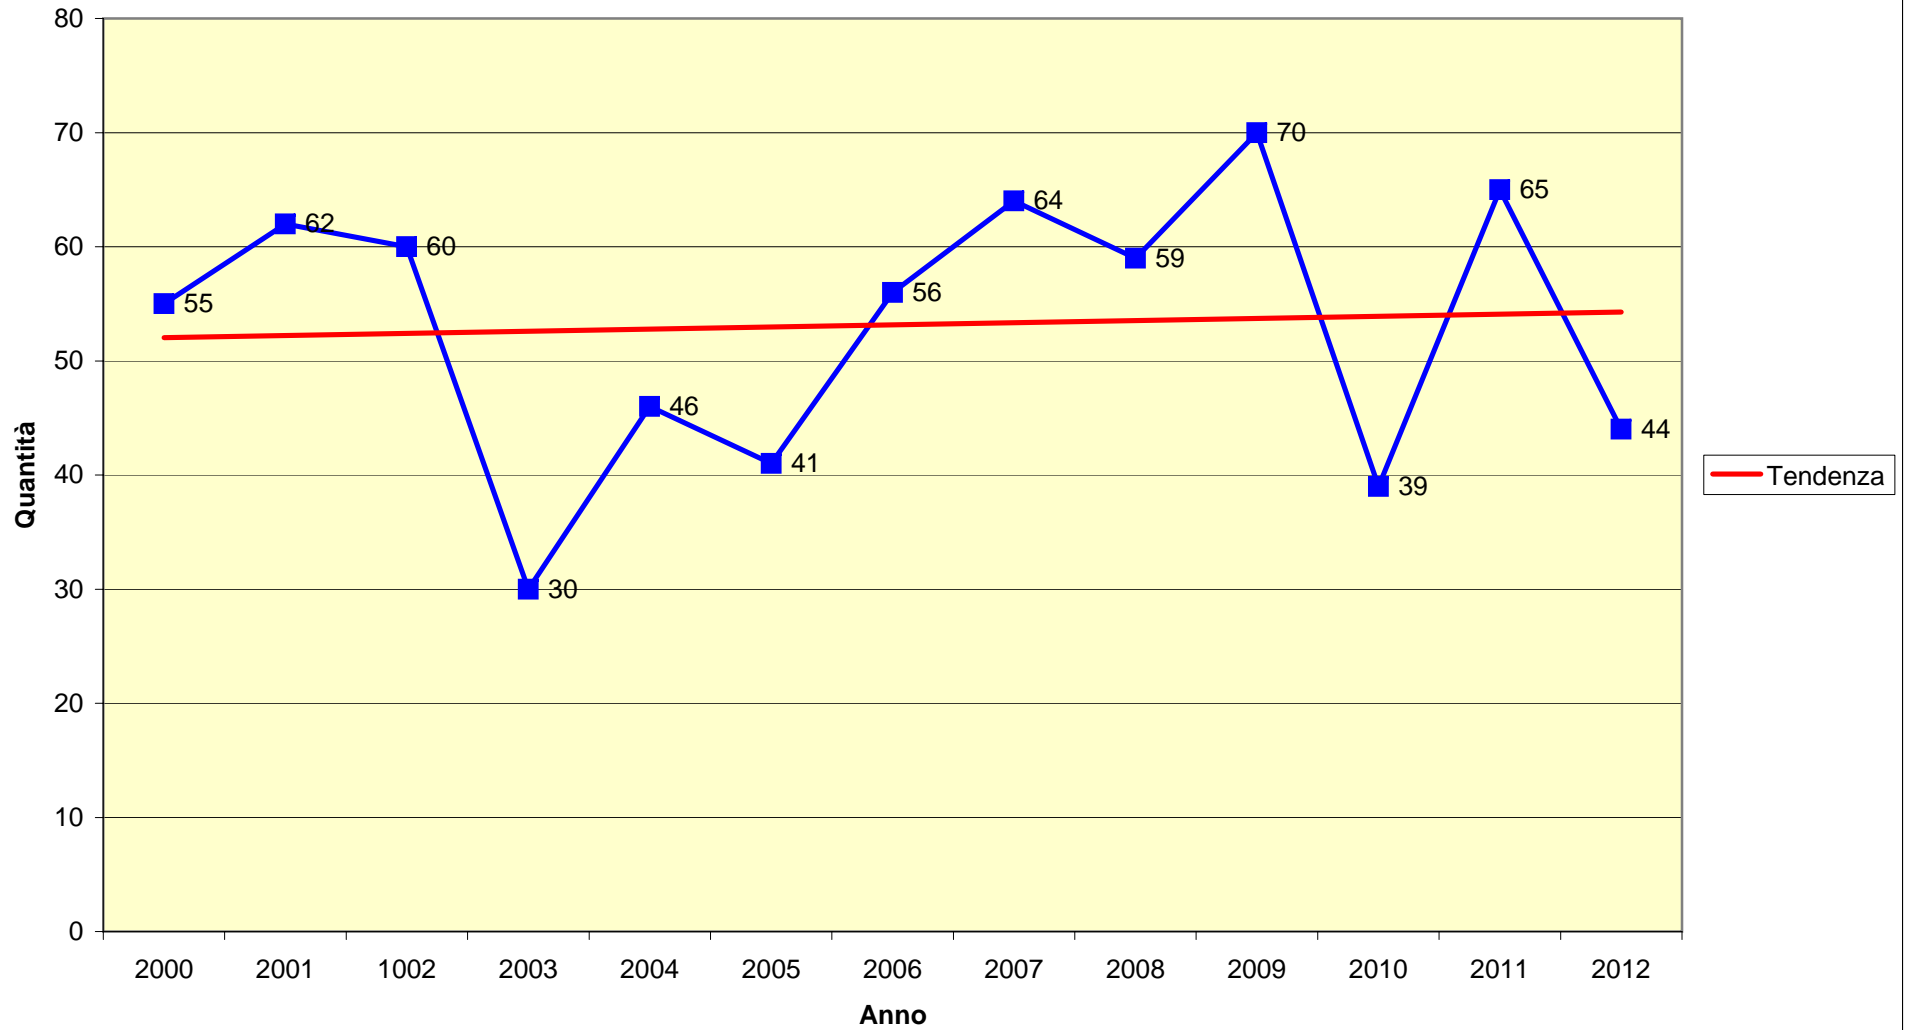

Grafici riassuntivi dei censimenti del cervo dal 2000 al 2012

Vengono di seguito presentati i grafici dei censimenti nei vari anni suddivisi per categorie:

- Femmine
- Giovani
- Maschi da 2 a 5 anni
- Maschi con più di 5 anni
- Indeterminati
- Totali

Femmine

Giovani

Maschi di 2-5 anni

Maschi con più di 5 anni

Indeterminati

Totali