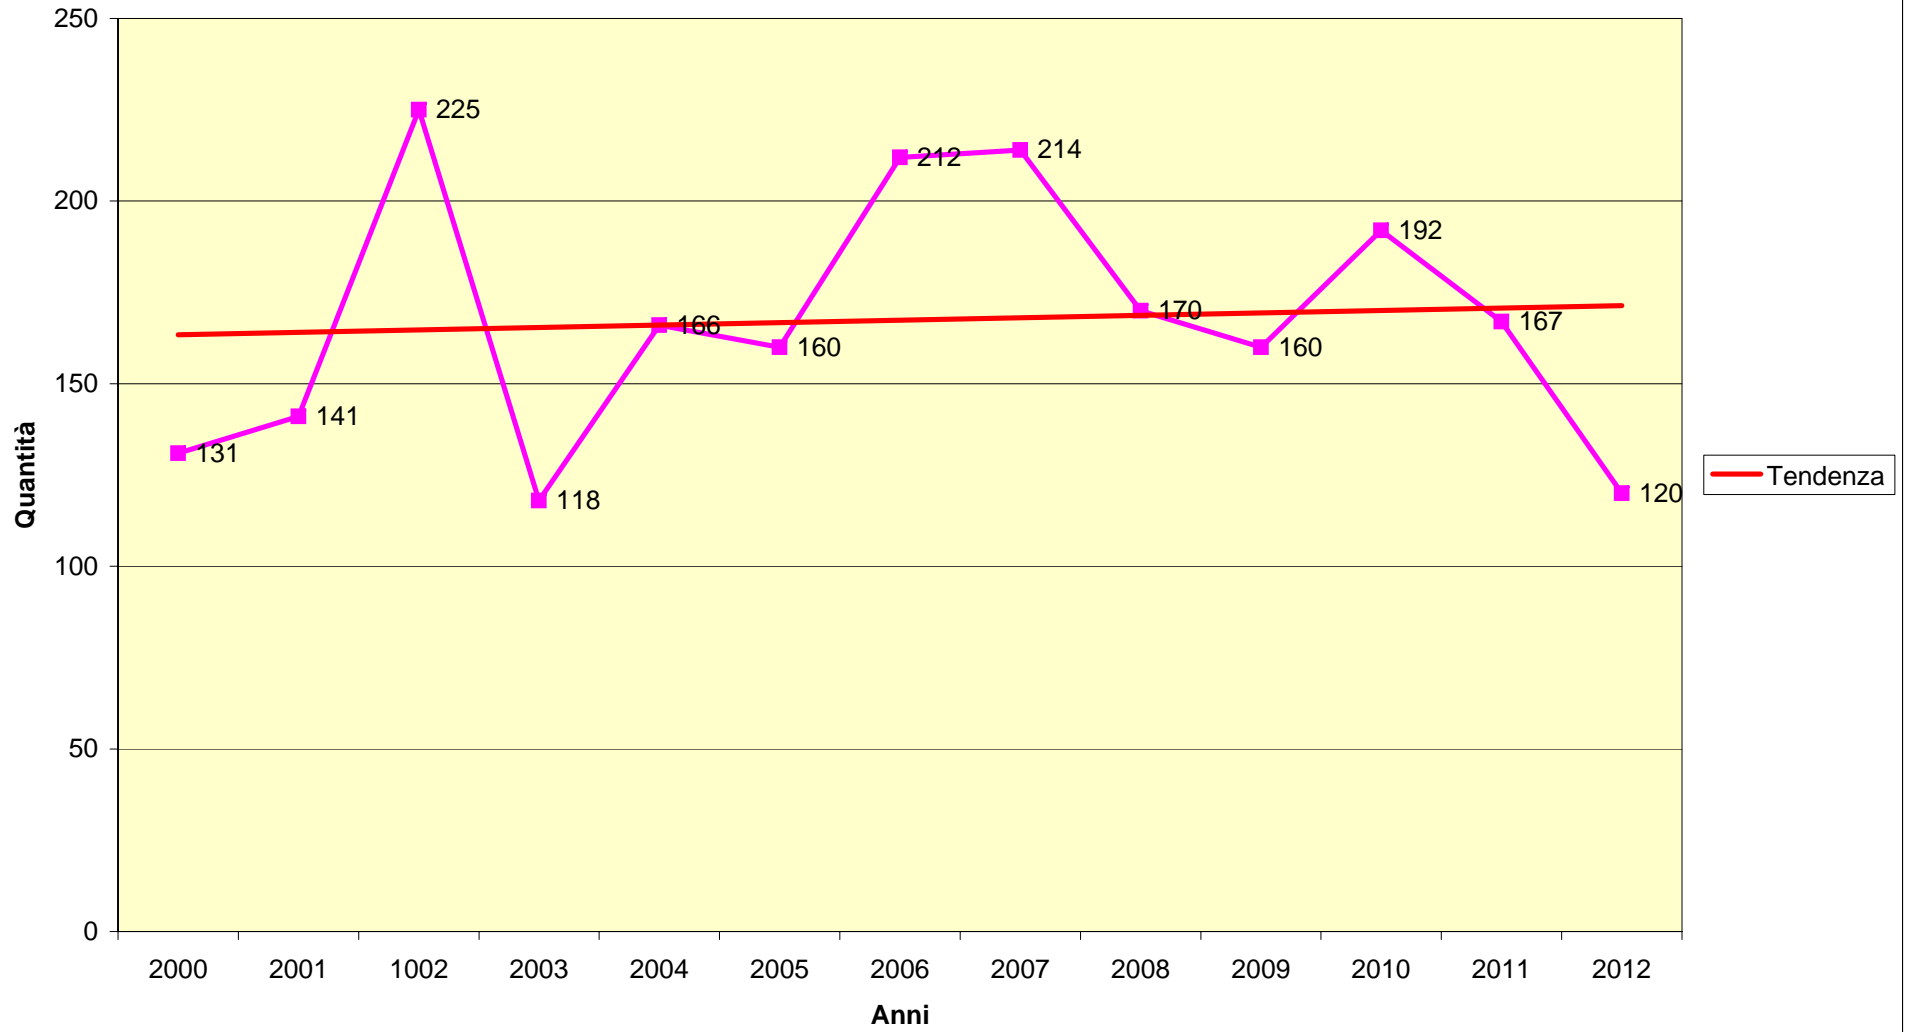

Grafici riassuntivi dei censimenti del cervo dal 2000 al 2012

Vengono di seguito presentati i grafici dei censimenti nei vari anni suddivisi per categorie:

- Femmine
- Giovani
- Maschi da 2 a 5 anni
- Maschi con più di 5 anni
- Indeterminati
- Totali

Femmine

Giovani

Maschi di 2-5 anni

Maschi con più di 5 anni

Indeterminati

Totali