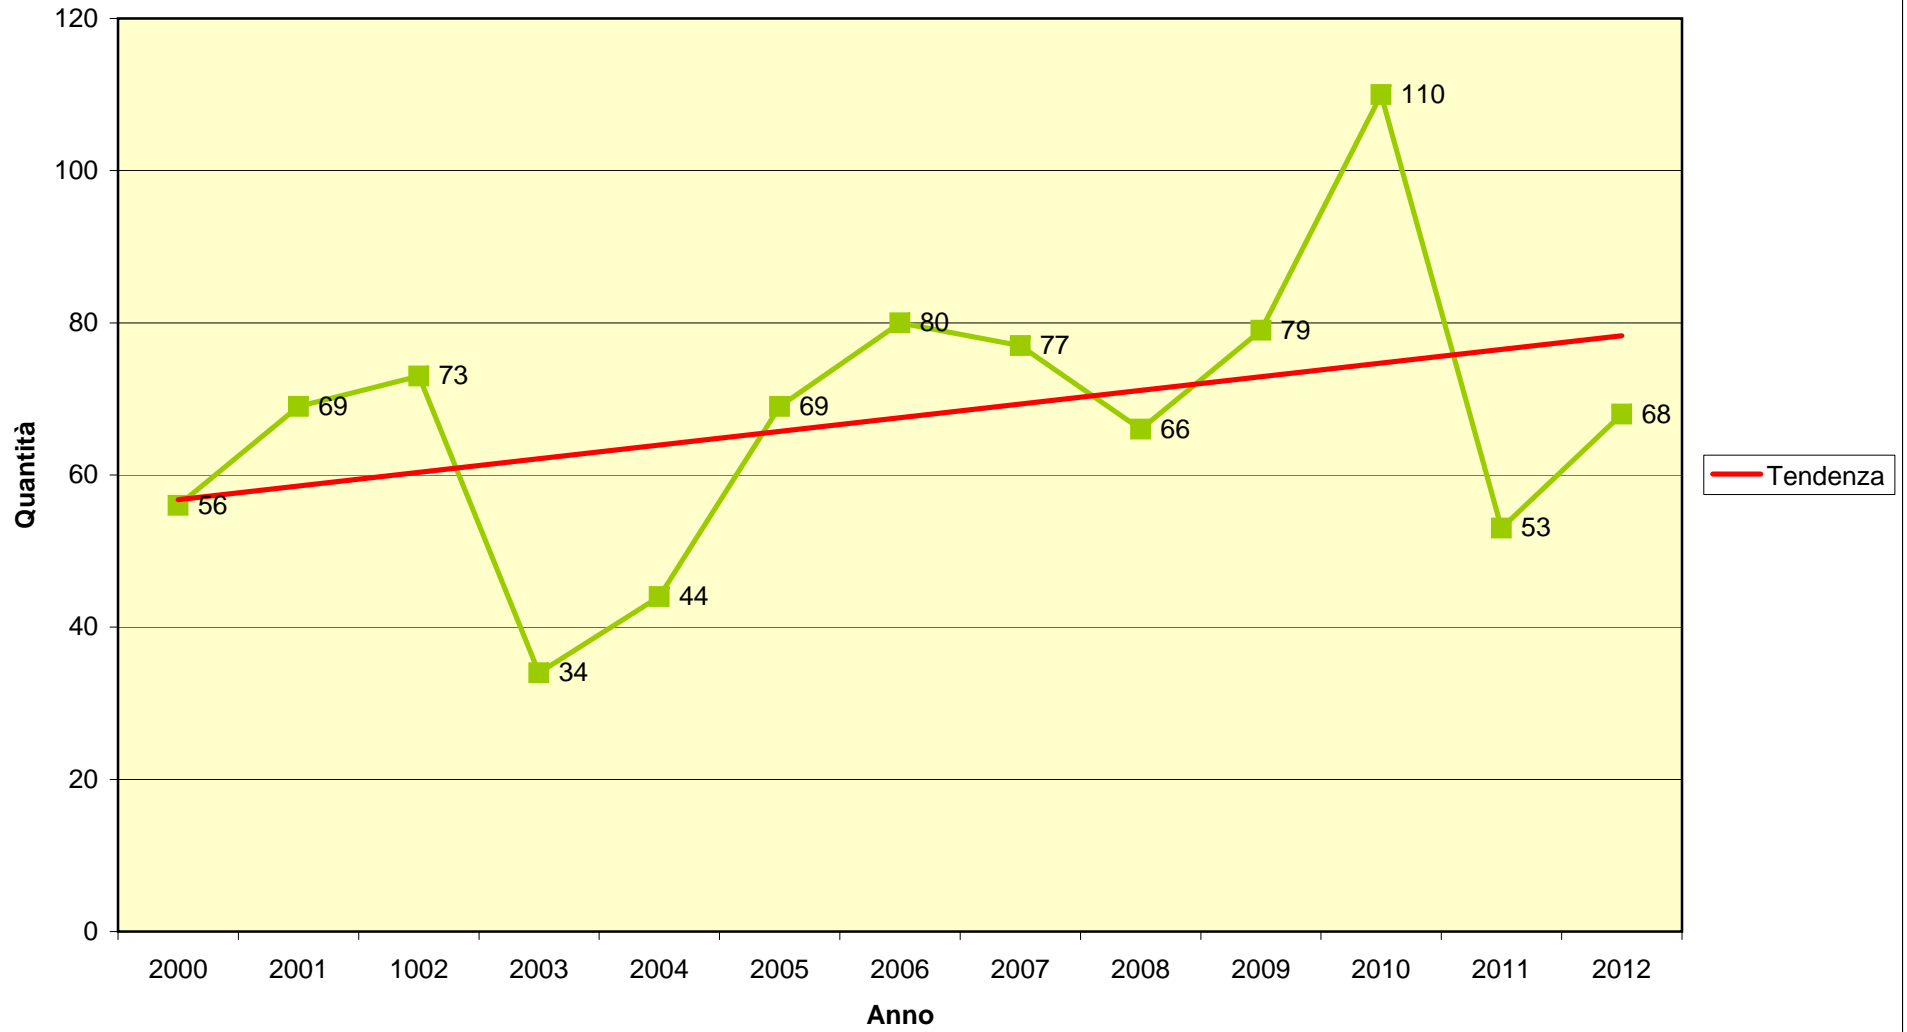

Grafici riassuntivi dei censimenti del cervo dal 2000 al 2012

Vengono di seguito presentati i grafici dei censimenti nei vari anni suddivisi per categorie:

- Femmine
- Giovani
- Maschi da 2 a 5 anni
- Maschi con più di 5 anni
- Indeterminati
- Totali

Femmine

Giovani

Maschi di 2-5 anni

Maschi con più di 5 anni

Indeterminati

Totali