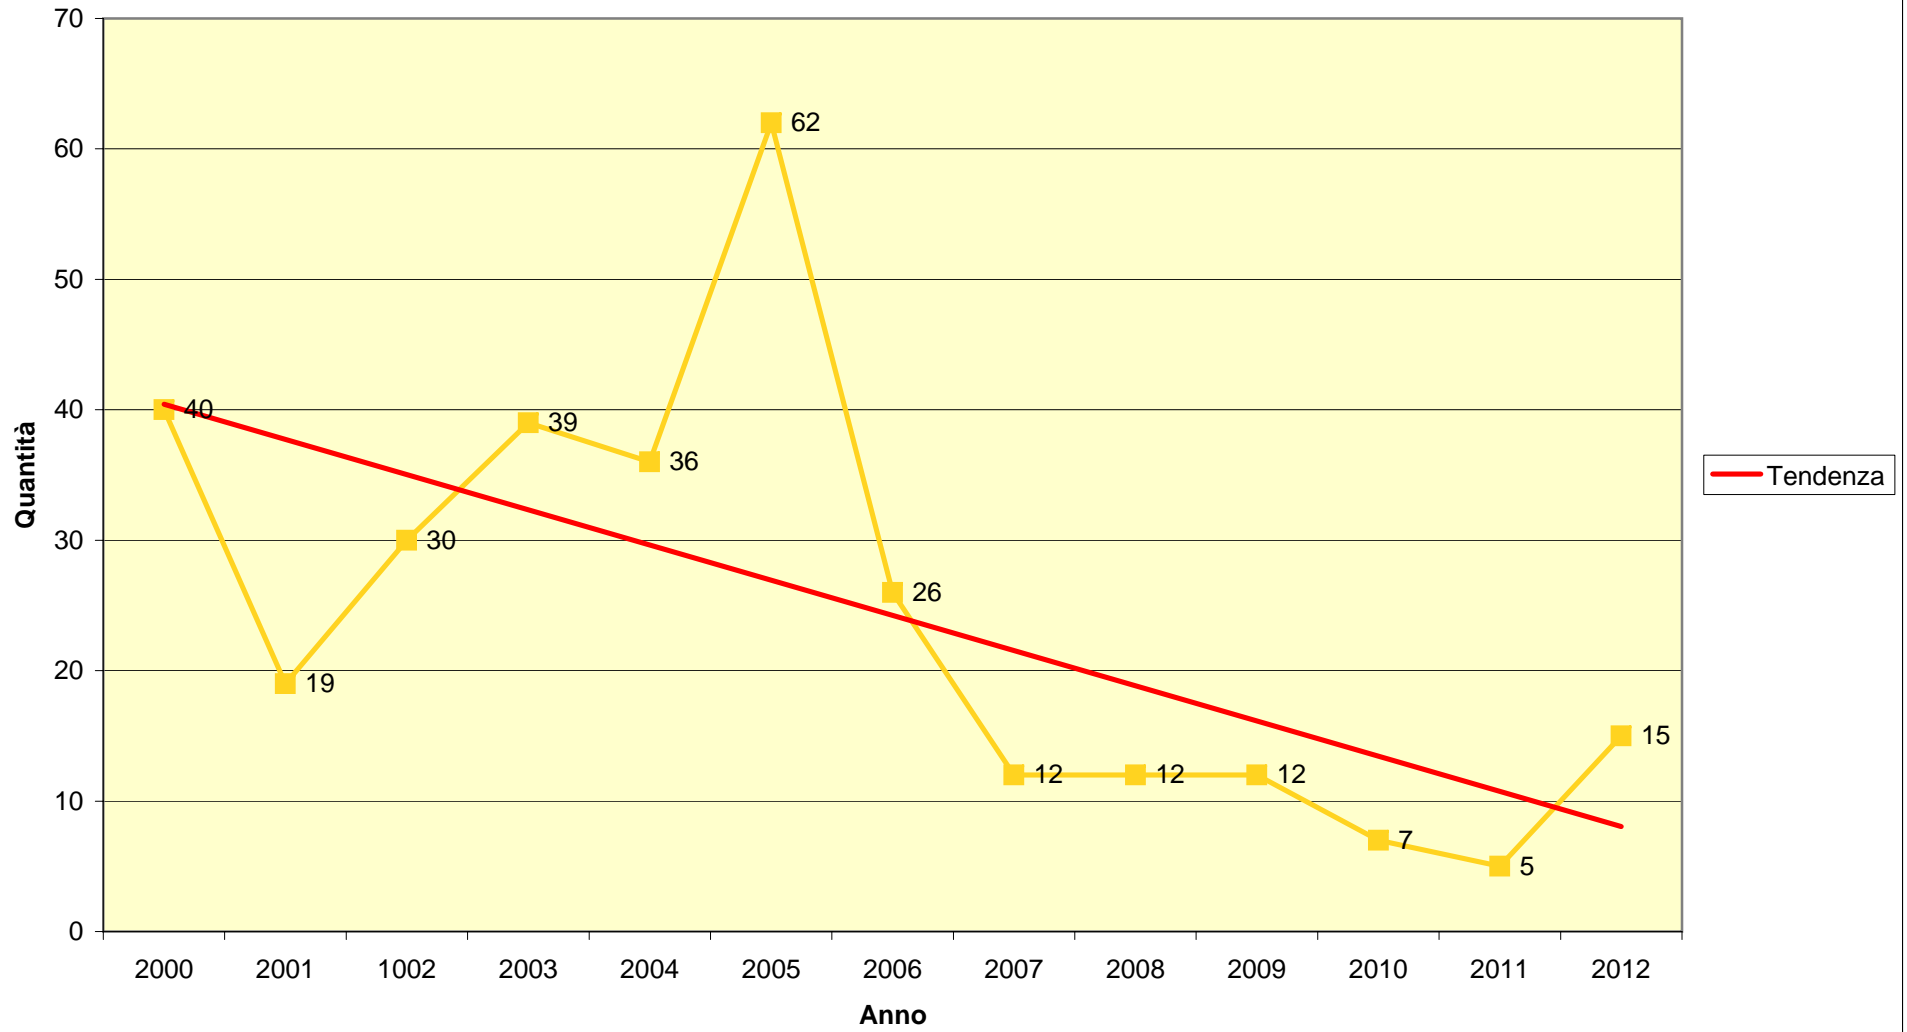

Grafici riassuntivi dei censimenti del cervo dal 2000 al 2012

Vengono di seguito presentati i grafici dei censimenti nei vari anni suddivisi per categorie:

- Femmine
- Giovani
- Maschi da 2 a 5 anni
- Maschi con più di 5 anni
- Indeterminati
- Totali

Femmine

Giovani

Maschi di 2-5 anni

Maschi con più di 5 anni

Indeterminati

Totali