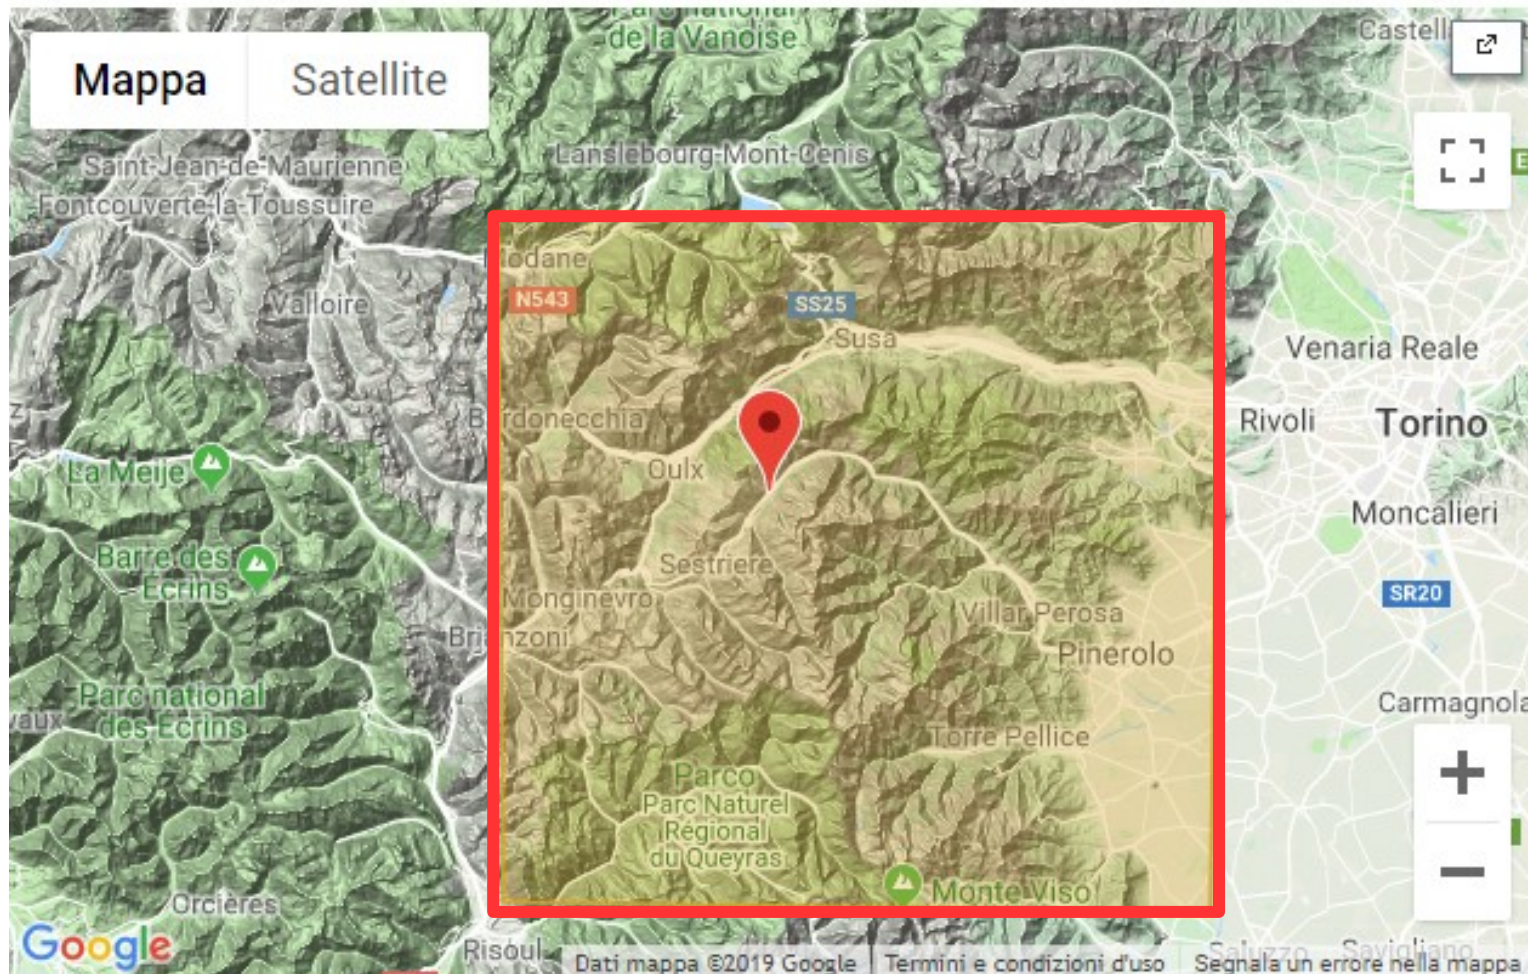

Area Alpi Cozie

Qualsiasi osservazione geograficamente all'interno di quest'area può essere inserita nel progetto dell'Ente