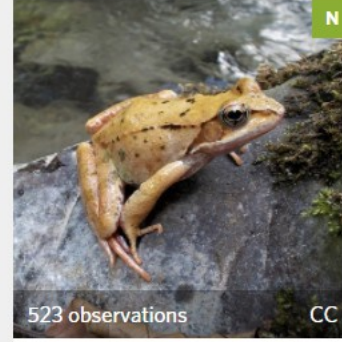

Rupicapra rupicapra
(Camoscio)

636 observations CC

Aquila chrysaetos
(Aquila Reale)

589 observations CC

Fringilla coelebs
(Fringuello)

530 observations CC

Corvus corax
(Corvo Imperiale)

523 observations CC

Rana temporaria
(Rana Montana)

503 observations CC

Capreolus capreolus
(Capriolo)

Specie più osservate 2

488 observations CC

Phoenicurus ochruros
(Codirosso Spazzacamino)

446 observations CC

Periparus ater
(Cincia Mora)