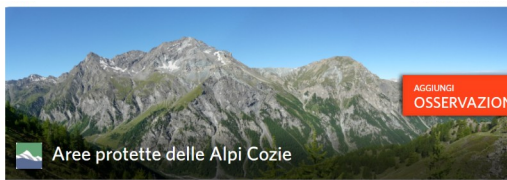

Come sono ripartiti?