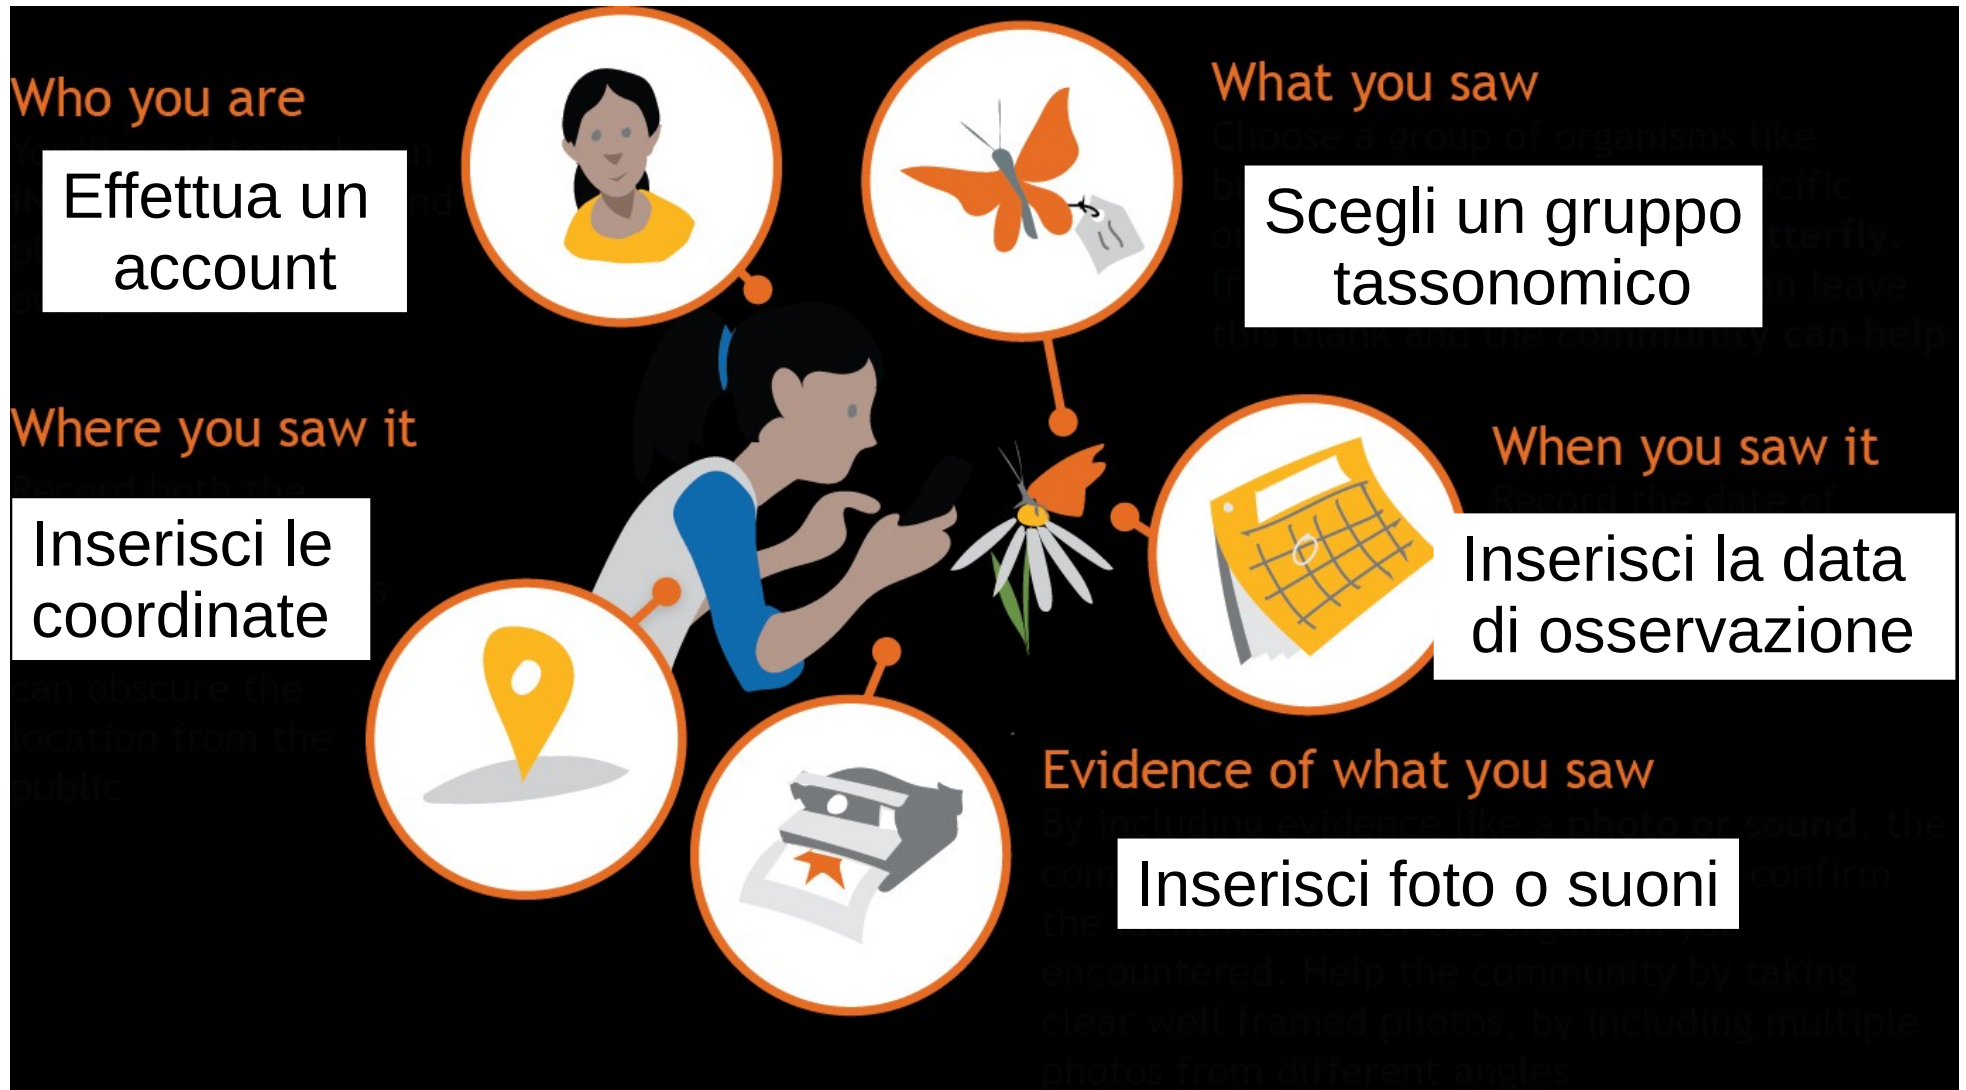

Inaturalist è una piattaforma condivisa di osservazioni scientifiche, che funziona come un social network.

Attualmente è supportata da Organismi internazionali come **IUCN** (International Union for Conservation of Nature)

e locali come la **REGIONE PIEMONTE** progetto **Specie Rete Natura 2000**  **(29000 osservazioni)**

Come funziona?

Home page

Se già registrati

Log in or sign up

Connect with Nature

Explore and share your observations from the natural world.