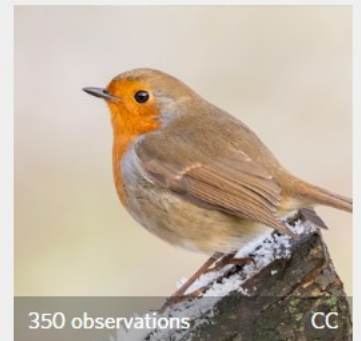

441 observations CC

Cervus elaphus
(Cervo Nobile)

440 observations CC

Falco tinnunculus
(Gheppio)

424 observations CC

Marmota marmota
(Alpine Marmot)

410 observations CC

Buteo buteo
(Poiana)

383 observations CC

Garrulus glandarius
(Ghiandaia)

377 observations CC

Poecile montanus
(Willow Tit)

370 observations CC

Phylloscopus collybita
(Lui Piccolo)

350 observations CC

Erithacus rubecula
(Pettiorosso)