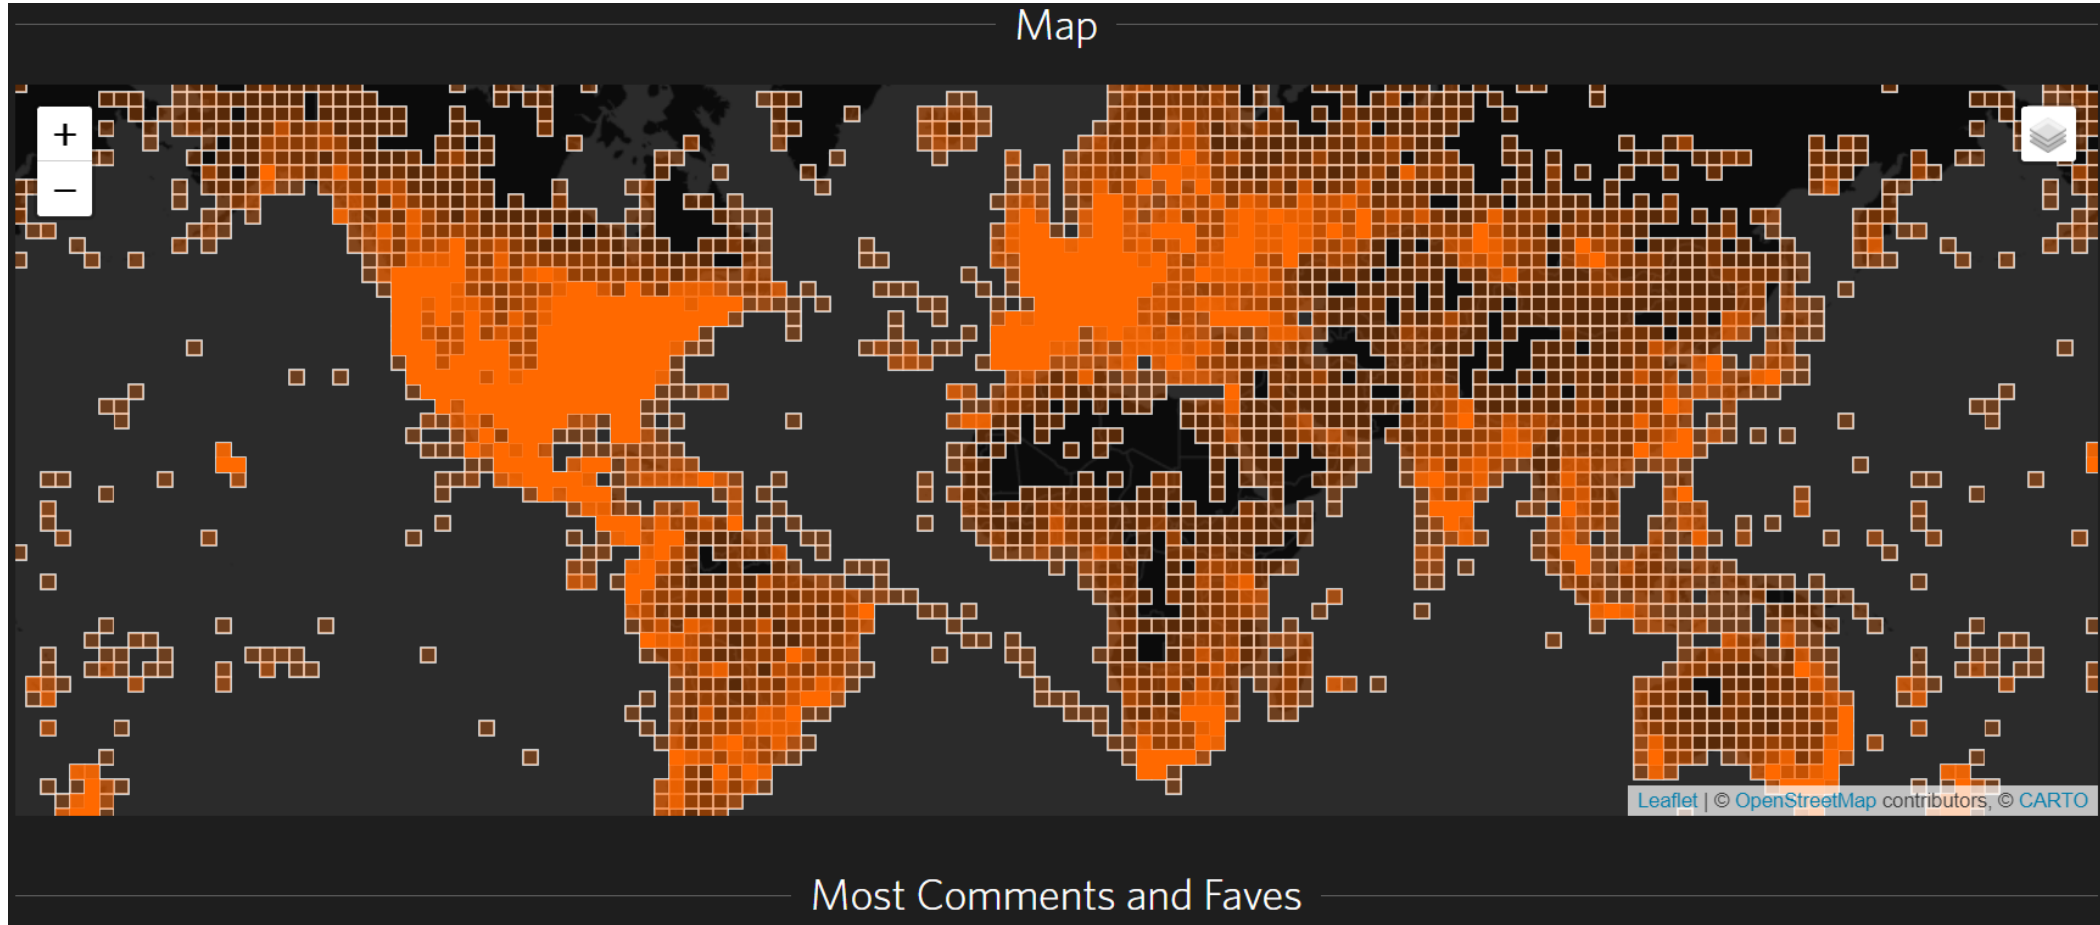

Inaturalist

Quinto anniversario del progetto Aree protette delle Alpi Cozie

Progetto imponente

Distribuzione osservazioni nel 2021

Map

Most Comments and Faves

Come funziona?

Di cosa si tratta?

Inaturalist è una piattaforma condivisa di osservazioni scientifiche, che funziona come un social network.

Attualmente è supportata da Organismi internazionali come **IUCN** (International Union for Conservation of Nature)

e locali come la **REGIONE PIEMONTE** progetto **Specie Rete Natura 2000**  **(29000 osservazioni)**

Come funziona?

Home page

Se già registrati

Log in or sign up

Connect with Nature

Explore and share your observations from the natural world.