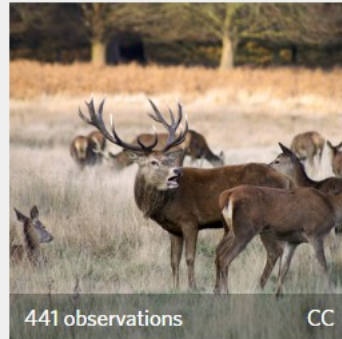

Rupicapra rupicapra
(Camoscio)

636 observations CC

Aquila chrysaetos
(Aquila Reale)

589 observations CC

Fringilla coelebs
(Fringuello)

530 observations CC

Corvus corax
(Corvo Imperiale)

523 observations CC

Rana temporaria
(Rana Montana)

503 observations CC

Capreolus capreolus
(Capriolo)

Specie più osservate 2

488 observations CC

Phoenicurus ochruros
(Codirosso Spazzacamino)

446 observations CC

Periparus ater
(Cincia Mora)

441 observations CC

Cervus elaphus
(Cervo Nobile)

440 observations CC

Falco tinnunculus
(Gheppio)

424 observations CC

Marmota marmota
(Alpine Marmot)

410 observations CC

Buteo buteo
(Poiana)