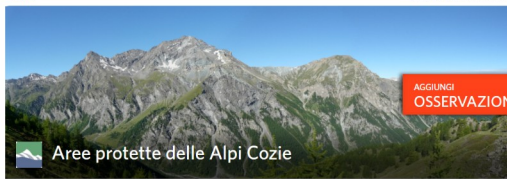

Come sono ripartiti?