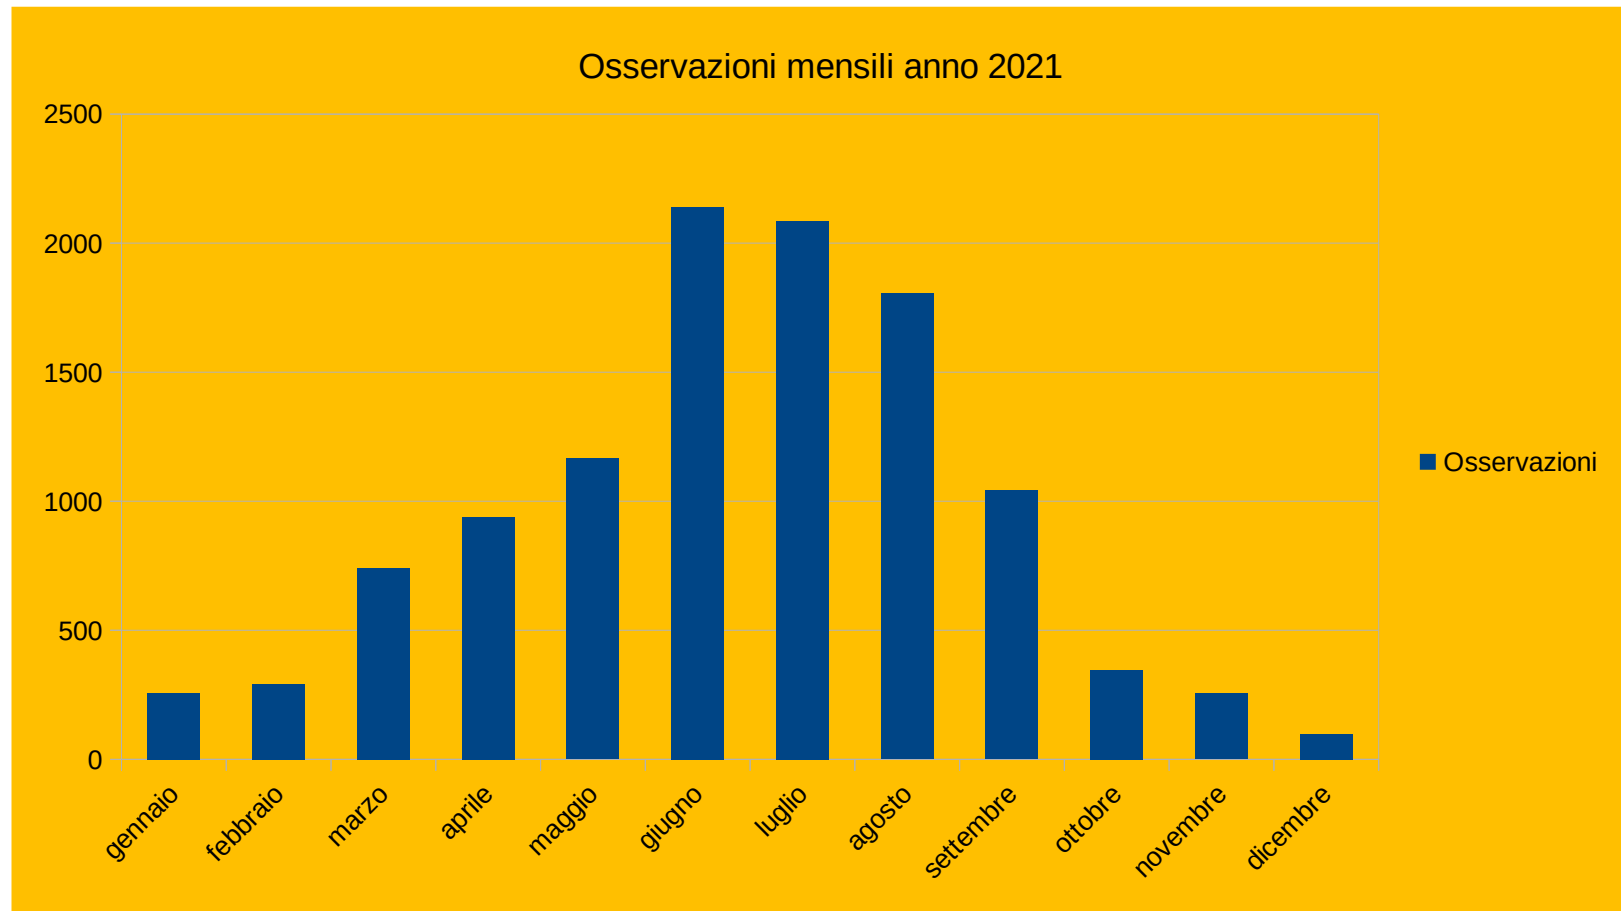

Come sono ripartiti?