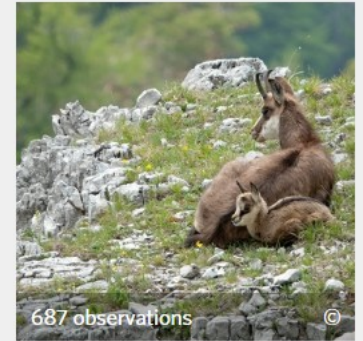

Tetrao tetrix
(Fagiano di Monte)

859 observations CC

Alectoris graeca
(Rock Partridge)

841 observations CC

Lagopus muta
(Pernice Bianca)

740 observations CC

Capra ibex
(Stambecco Delle Alpi)

687 observations ©

Rupicapra rupicapra
(Camoscio)

636 observations CC

Aquila chrysaetos
(Aquila Reale)

589 observations CC

Fringilla coelebs
(Fringuello)

530 observations CC

Corvus corax
(Corvo Imperiale)

523 observations CC