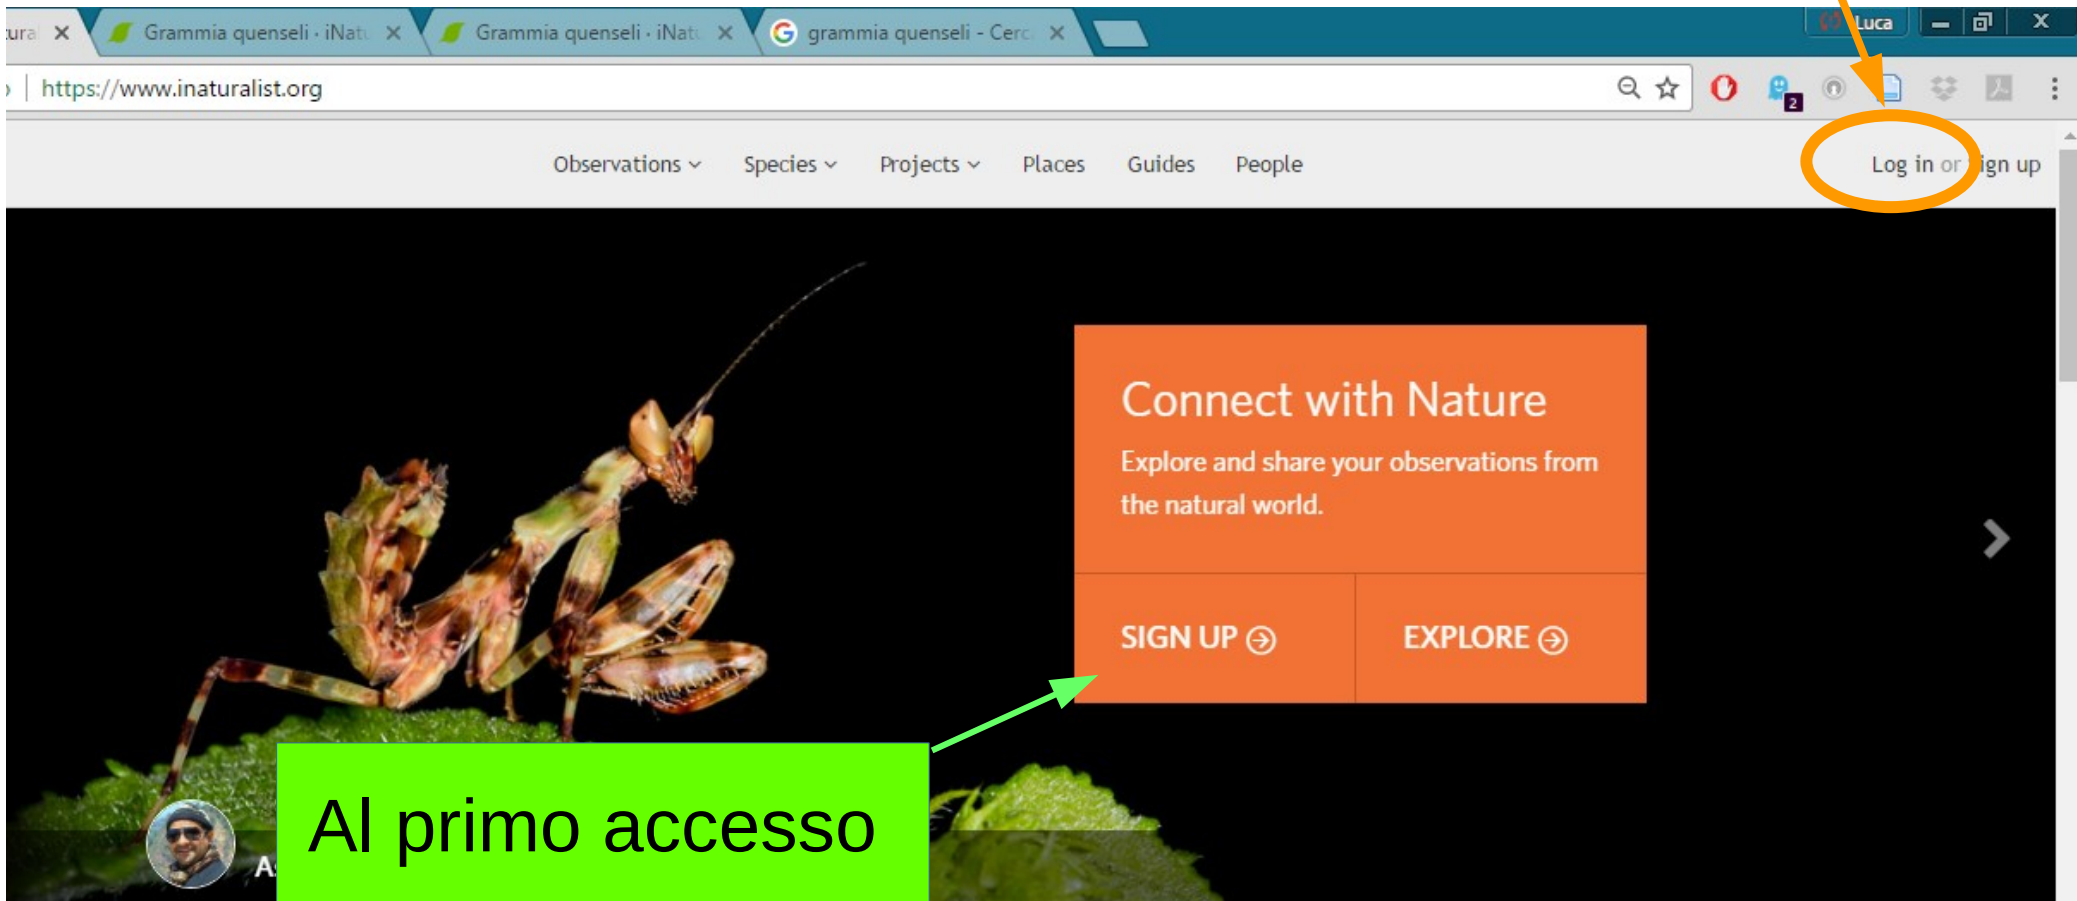

Home page

Se già registrati

Log in or sign up

Connect with Nature

Explore and share your observations from the natural world.

SIGN UP →

EXPLORE →

Al primo accesso