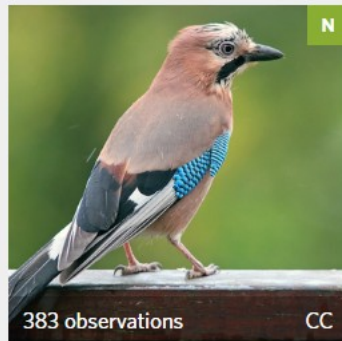

Rupicapra rupicapra
(Camoscio)

636 observations CC

Aquila chrysaetos
(Aquila Reale)

589 observations CC

Fringilla coelebs
(Fringuello)

530 observations CC

Corvus corax
(Corvo Imperiale)

523 observations CC

Rana temporaria
(Rana Montana)

503 observations CC

Capreolus capreolus
(Capriolo)

Specie più osservate 2

488 observations CC

Phoenicurus ochruros
(Codirosso Spazzacamino)

446 observations CC

Periparus ater
(Cincia Mora)

441 observations CC

Cervus elaphus
(Cervo Nobile)

440 observations CC

Falco tinnunculus
(Gheppio)

424 observations CC

Marmota marmota
(Alpine Marmot)

410 observations CC

Buteo buteo
(Poiana)

383 observations CC

Garrulus glandarius
(Ghiandaia)

377 observations CC

Poecile montanus
(Willow Tit)

370 observations CC

Phylloscopus collybita
(Lui Piccolo)

350 observations CC

Erithacus rubecula
(Pettiorosso)