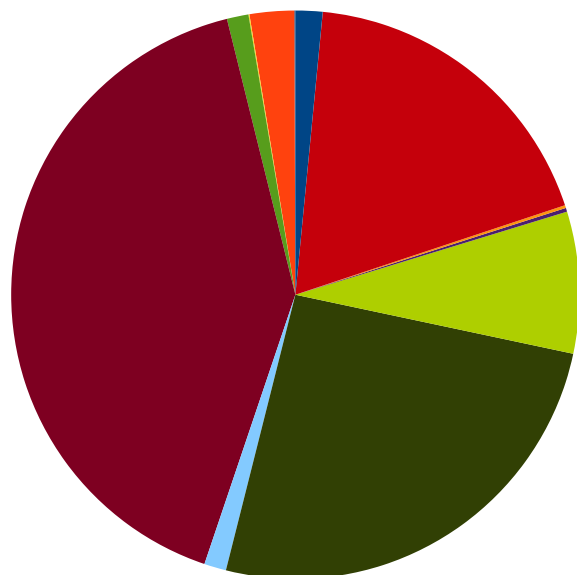

Quali dati sono presenti?

Taxa totali inseriti al 31-12-2021