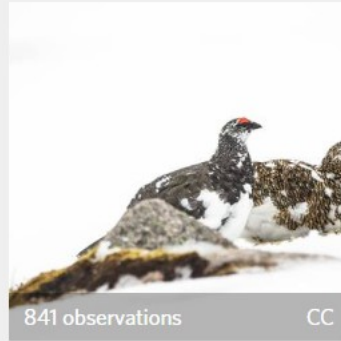

Tetrao tetrix
(Fagiano di Monte)

859 observations CC

Alectoris graeca
(Rock Partridge)

841 observations CC

Lagopus muta
(Pernice Bianca)

740 observations CC

Capra ibex
(Stambecco Delle Alpi)

687 observations ©