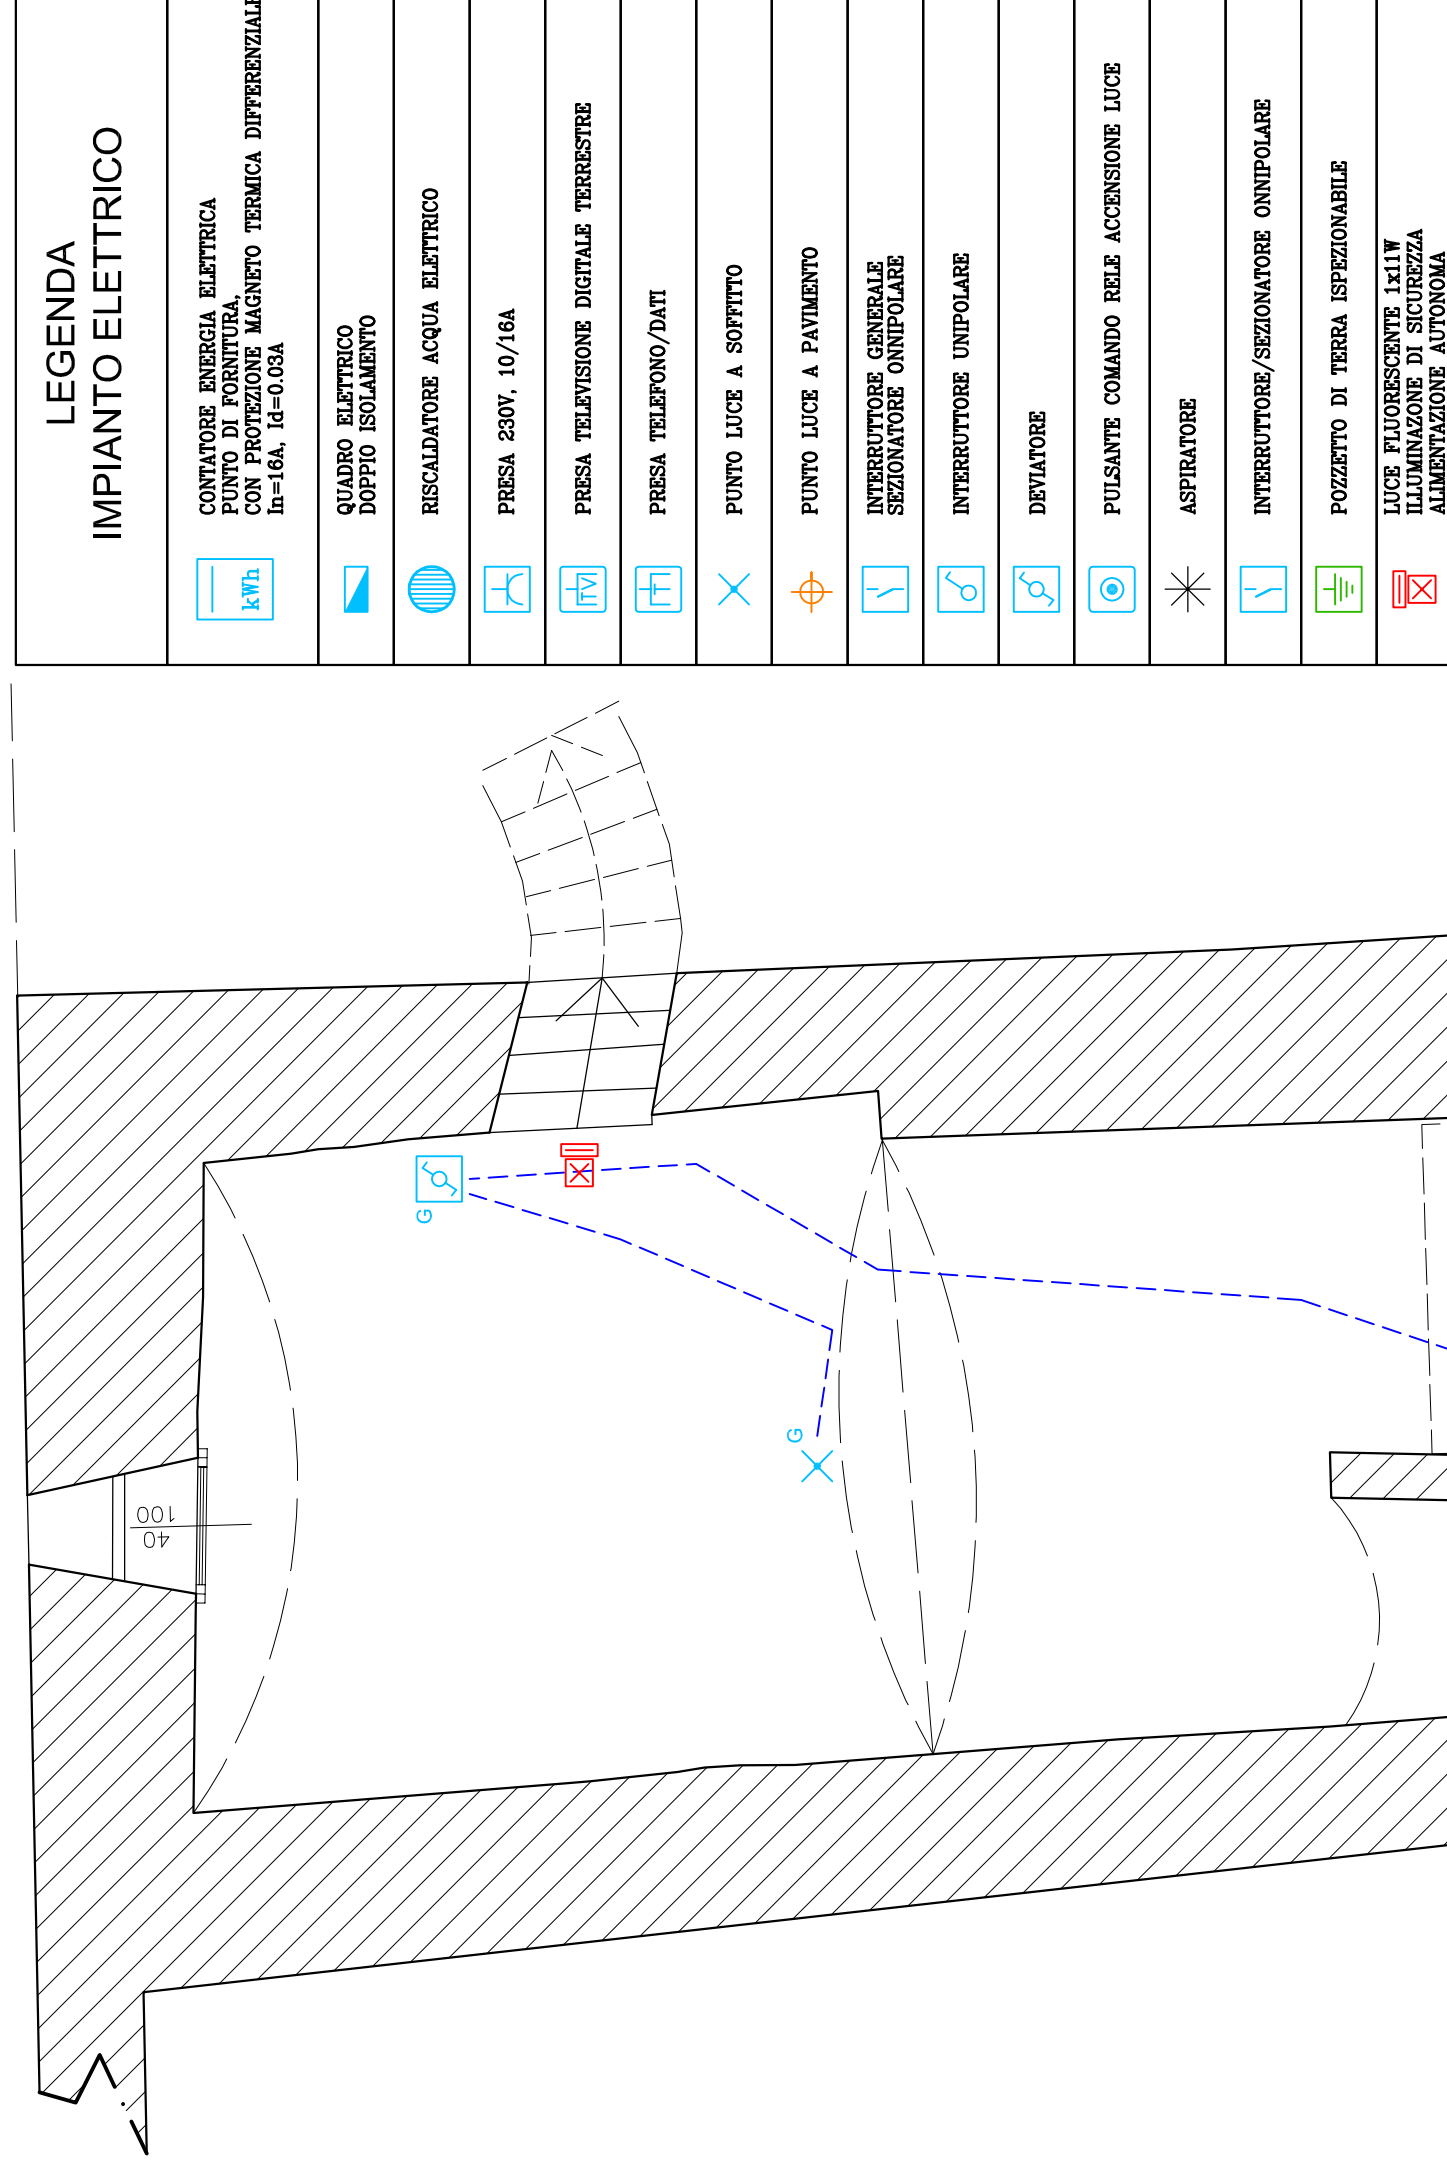

Ente di gestione
delle Aree Protette
delle Alpi Cozie

Ecomuseo Colombano Romean

COMUNE DI SALBERTRAND CITTA' METROPOLITANA DI TORINO

PROGETTO ESECUTIVO
INTERVENTO DI REALIZZAZIONE DI UN PUNTO INFORMATIVO TURISTICO
"HOTEL DIEU"
(codice intervento 356_4B1a)

UBICAZIONE:
VIA ROMA 54 - 10050 SALBERTRAND

PROPRIETA':
ENTE DI GESTIONE DELLE AREE PROTETTE DELLE ALPI COZIE
ECOMUSEO COLOMBANO ROMEAN
C.F.: 94506780017

VIA FRANSUA' FONTAN 1 - 10050 SALBERTRAND

PROGETTISTA:
ARCH. MASSIMO RIGAT
CHAMPLAS SEGUIN 15 - 10054 CESANA TORINESE (TO)
Ordine degli Architetti della Provincia di Torino n. 4299
C.F. RGT MSM 69E23 L2190 - P.I. 07470690012
tel. 3351240154 massimorigat@gmail.com massimorigat@architettorinopec.it

ELABORATI:
planimetria impianto elettrico

DICEMBRE 2017 - aggiornamento marzo 2018

REV	DATA	DIS	DESCRIZIONE	Scale
4				
3				
2				
1				
			Cliente	Scale
			ENTE DI GESTIONE DELLE AREE PROTETTE "DELLE ALPI COZIE"	Data
			Disegno	12/2017 rev. 03/2018
			PUNTO INFORMATIVO TURISTICO	Num
			PLANIMETRIA IMPIANTO ELETTRICO	L1615-PLAN
			Aut. Studio	
			ING. ENRICO BERTELLO	
			VA. FREJUS 21 - 10050 SALBERTRAND (TO)	
			tel. 3351240154 enrigo.berello@gmail.com	

nota: tutti i prodotti utilizzati dovranno essere conformi al
Nuovo regolamento Europeo dei prodotti da costruzione CPR (UE 305 / 2011)

PIANO INTERRATO

LEGENDA IMPIANTO ELETTRICO

	CONTATORE ENERGIA ELETTRICA
	PUNTO DI FORNITURA CON PROTEZIONE MAGNETO TERMICA DIFFERENZIALE In=16A, It=0,03A
	QUADRO ELETTRICO DOPIO ISOLAMENTO
	RISCALDATORE ACQUA ELETTRICO
	PRESA 230V, 10/16A
	PRESA TELEVISIONE DIGITALE TERRESTRE
	PRESA TELEFONO/DATI
	PUNTO LUCE A SOFFITTO
	PUNTO LUCE A PAVIMENTO
	INTERRUTTORE GENERALE SEZIONATORE ONNIPOLARE
	INTERRUTTORE UNIPOLARE
	DEVIATORE
	PULSANTE COMANDO RELE ACCENSIONE LUCE
	ASPIRATORE
	INTERRUTTORE/SEZIONATORE ONNIPOLARE
	POZZETTO DI TERRA ISPEZIONABILE
	LUCE FLUORESCENTE, SITI DI ILLUMINAZIONE AUTONOMA
	LUCE FLUORESCENTE, SITI DI ILLUMINAZIONE AUTONOMA

Nel computo metrico:
cavi cpr
FG7 diventa FG16
cordina h07v-k diventa FS 17