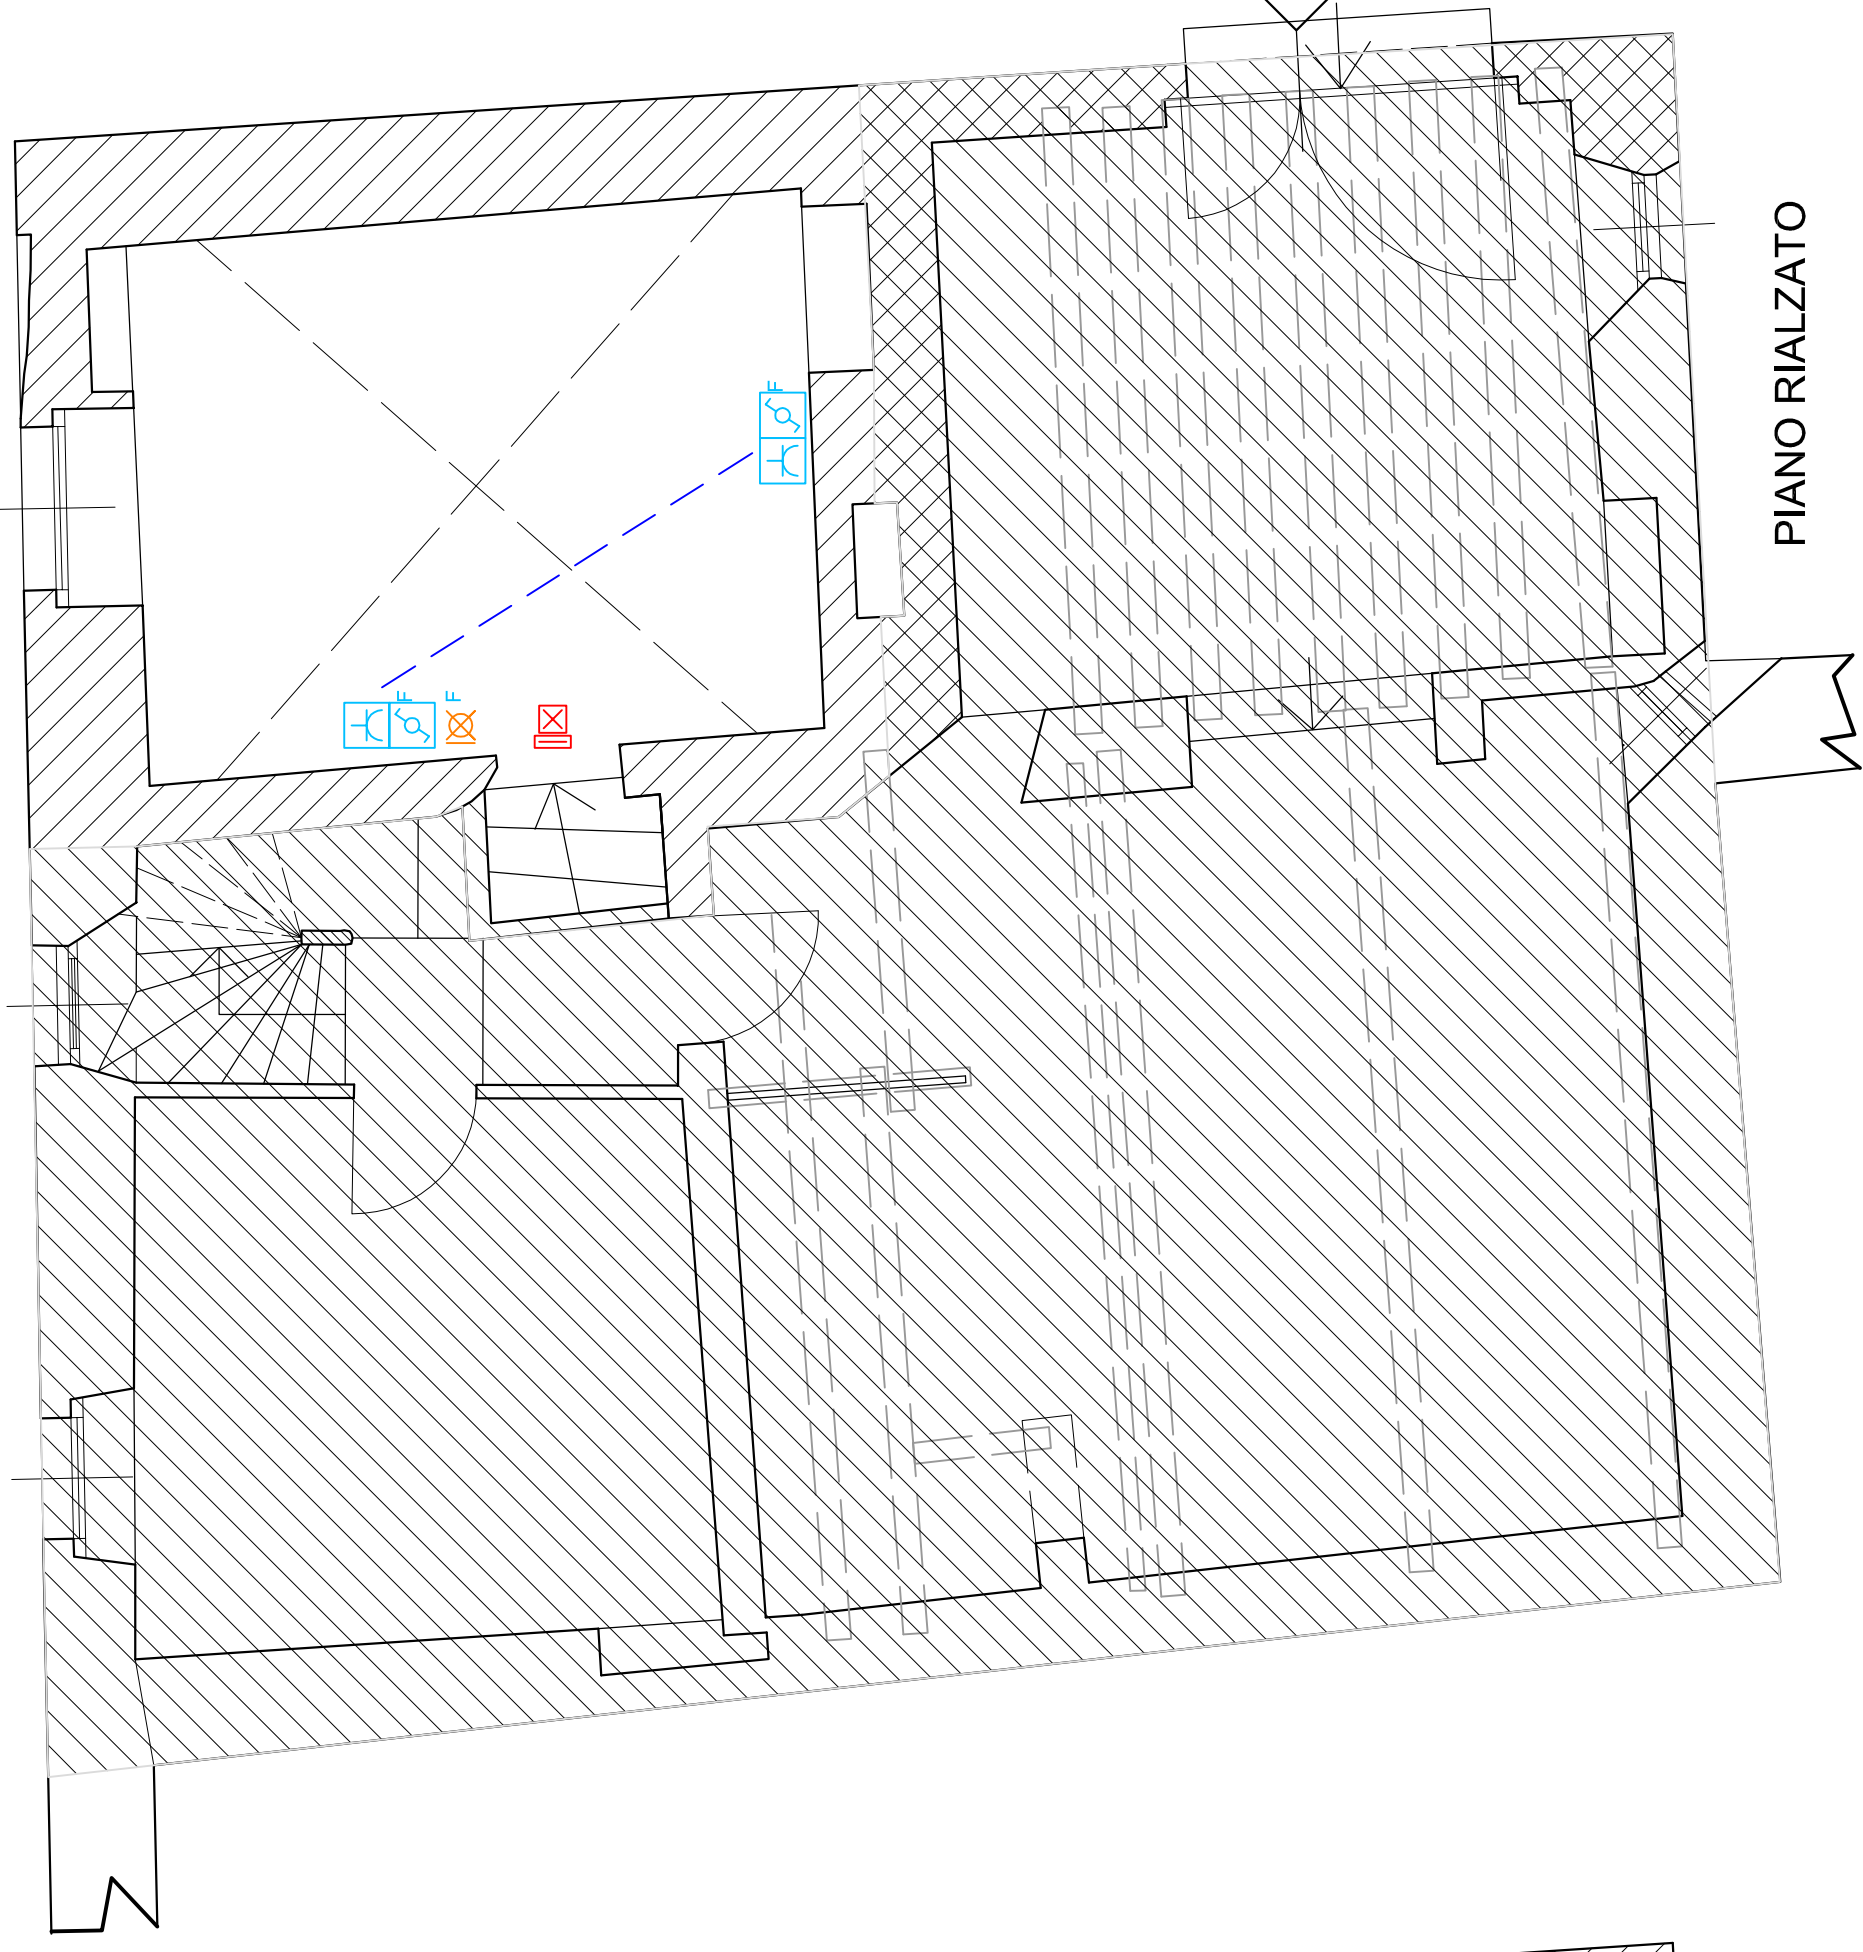

ELABORATI:
planimetria impianto elettrico

DICEMBRE 2017 - aggiornamento marzo 2018

REV	DATA	DIS	DESCRIZIONE	Scale
4				
3				
2				
1				
			Cliente	Scale
			ENTE DI GESTIONE DELLE AREE PROTETTE "DELLE ALPI COZIE"	Data
			Disegno	12/2017 rev. 03/2018
			PUNTO INFORMATIVO TURISTICO	Num
			PLANIMETRIA IMPIANTO ELETTRICO	L1615-PLAN
			Aut. Studio	
			ING. ENRICO BERTELLO	
			VA. FREJUS 21 - 10050 SALBERTRAND (TO)	
			tel. 3351240154 enrigo.berello@gmail.com	

nota: tutti i prodotti utilizzati dovranno essere conformi al
Nuovo regolamento Europeo dei prodotti da costruzione CPR (UE 305 / 2011)

PIANO INTERRATO

LEGENDA IMPIANTO ELETTRICO

	CONTATORE ENERGIA ELETTRICA
	PUNTO DI FORNITURA CON PROTEZIONE MAGNETO TERMICA DIFFERENZIALE In=16A, It=0,03A
	QUADRO ELETTRICO DOPIO ISOLAMENTO
	RISCALDATORE ACQUA ELETTRICO
	PRESA 230V, 10/16A
	PRESA TELEVISIONE DIGITALE TERRESTRE
	PRESA TELEFONO/DATI
	PUNTO LUCE A SOFFITTO
	PUNTO LUCE A PAVIMENTO
	INTERRUTTORE GENERALE SEZIONATORE ONNIPOLARE
	INTERRUTTORE UNIPOLARE
	DEVIATORE
	PULSANTE COMANDO RELE ACCENSIONE LUCE
	ASPIRATORE
	INTERRUTTORE/SEZIONATORE ONNIPOLARE
	POZZETTO DI TERRA ISPEZIONABILE
	LUCE FLUORESCENTE, SITI DI ILLUMINAZIONE AUTONOMA
	LUCE FLUORESCENTE, SITI DI ILLUMINAZIONE AUTONOMA

Nel computo metrico:
cavi cpr
FG7 diventa FG16
cordina h07v-k diventa FS 17

PIANO TERRA

PIANO RIALZATO